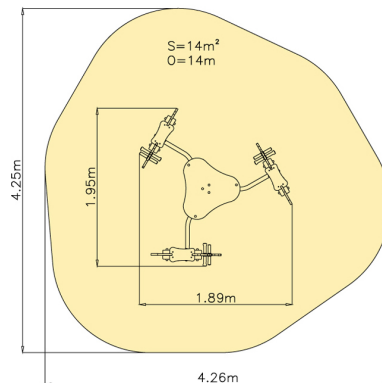

Trio

3x

Technické informace

Katalogové číslo:	CH-D-006-02
Věková kategorie:	od 3 do 12 let
Potřebná plocha:	4.26 x 4.25 m
Plocha bezpečnostní zóny:	14 m ²
Obvod bezpečnostní zóny:	14 m
Délka zařízení:	1.95 m
Šířka zařízení:	1.89 m
Výška zařízení:	1 m
Výška možného pádu:	0.6 m
Počet uživatelů:	3
Certifikováno dle:	ČSN EN 1176-1,6