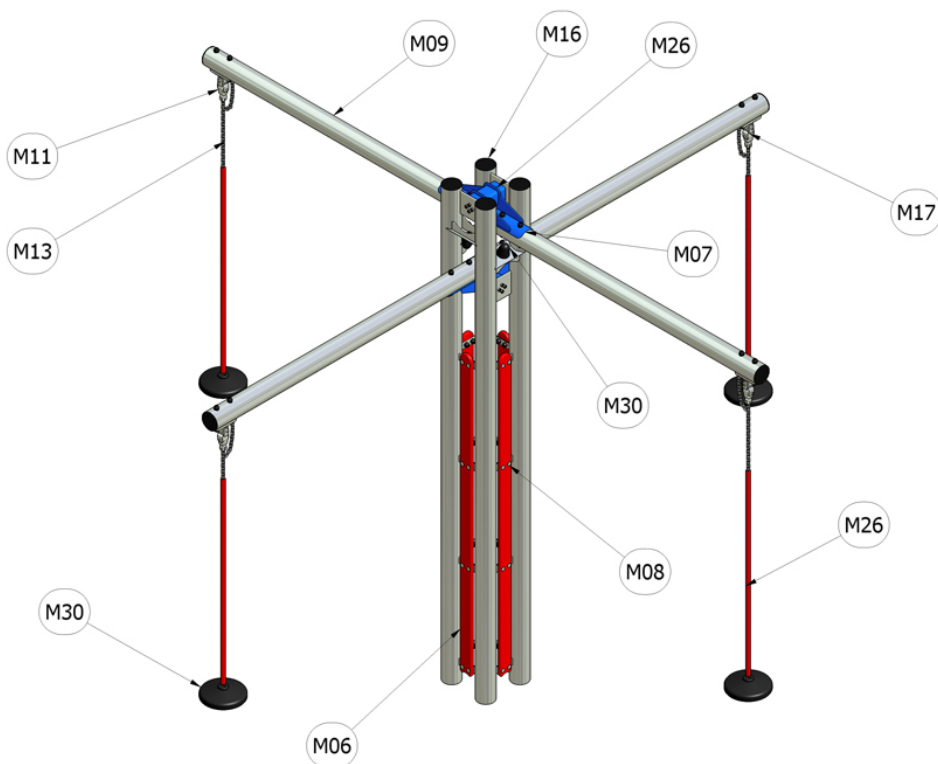

## Váhová houpačka

Katalogové číslo: CH-D-008-01

M06	<b>PlayTEC - HDPE</b>
M07	<b>Ocel - komaxit</b>
M08	<b>Ocel - galvanický zinek</b>
M09	<b>Ocel - žárový zinek</b>
M11	<b>Nerezová ocel</b>
M13	<b>Řetězy</b>
M16	<b>Plastové součástky</b>
M17	<b>Ložiskové domečky</b>
M26	<b>RSA člen</b>
M30	<b>Pryž</b>