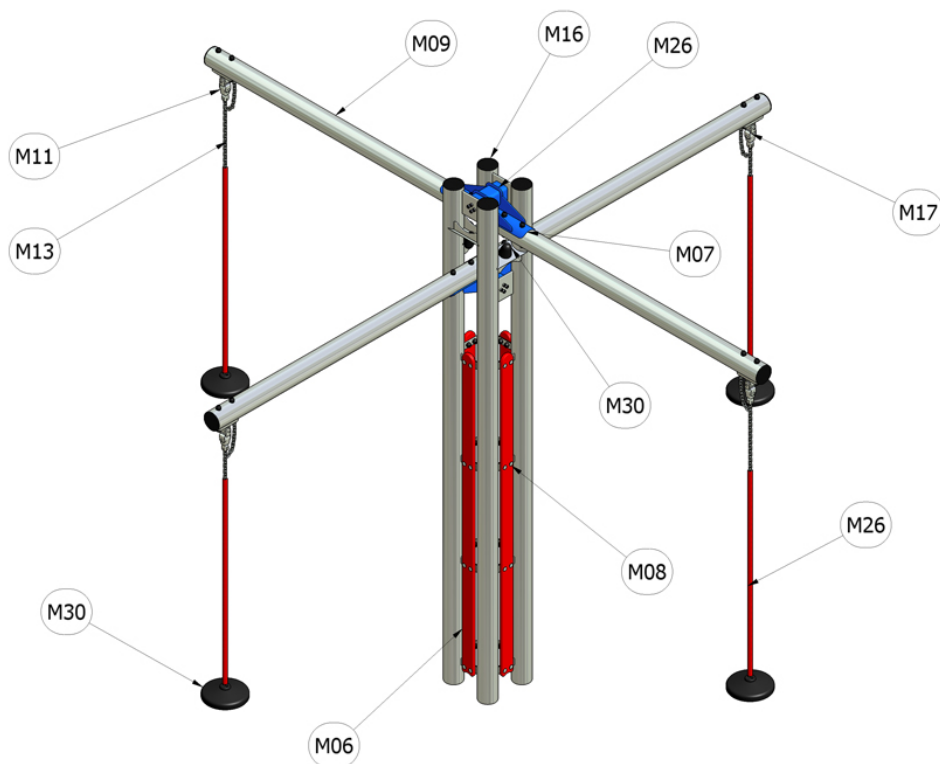

Materiálové složení výrobku

Váhová houpačka

Katalogové číslo: CH-D-008-01

M06	PlayTEC - HDPE
M07	Ocel - komaxit
M08	Ocel - galvanický zinek
M09	Ocel - žárový zinek
M11	Nerezová ocel
M13	Řetězy
M16	Plastové součástky
M17	Ložiskové domečky
M26	RSA člen
M30	Pryž