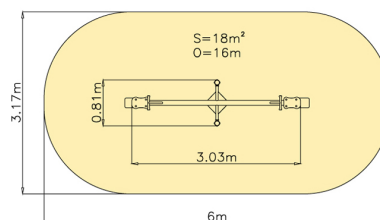

Překlápěcí houpačka jednoduchá

Cena za zařízení bez DPH *

23 100 Kč

Cena za zařízení s DPH **27 951 Kč**

Cena za instalaci bez DPH *

8 900 Kč

Cena za instalaci s DPH **10 769 Kč**

1x

Technické informace

Katalogové číslo:	CH-D-002-01
Věková kategorie:	od 3 do 14 let
Potřebná plocha:	6 x 3.17 m
Plocha bezpečnostní zóny:	18 m²
Obvod bezpečnostní zóny:	16 m
Délka zařízení:	3.03 m
Šířka zařízení:	0.81 m
Výška zařízení:	0.8 m
Výška možného pádu:	0.98 m
Počet uživatelů:	2
Certifikováno dle:	ČSN EN 1176-1,6