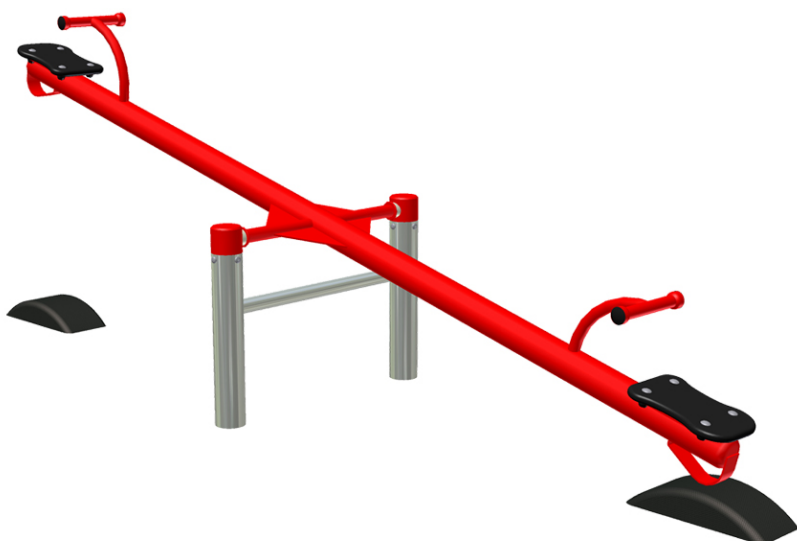

Překlápěcí houpačka jednoduchá

Cena za zařízení bez DPH *

23 100 Kč

Cena za zařízení s DPH **27 951 Kč**

Cena za instalaci bez DPH *

8 900 Kč

Cena za instalaci s DPH **10 769 Kč**

1x

Technické informace

Katalogové číslo:	CH-D-002-01
Věková kategorie:	od 3 do 14 let
Potřebná plocha:	6 x 3.17 m
Plocha bezpečnostní zóny:	18 m ²
Obvod bezpečnostní zóny:	16 m
Délka zařízení:	3.03 m
Šířka zařízení:	0.81 m
Výška zařízení:	0.8 m
Výška možného pádu:	0.98 m
Počet uživatelů:	2
Certifikováno dle:	ČSN EN 1176-1,6