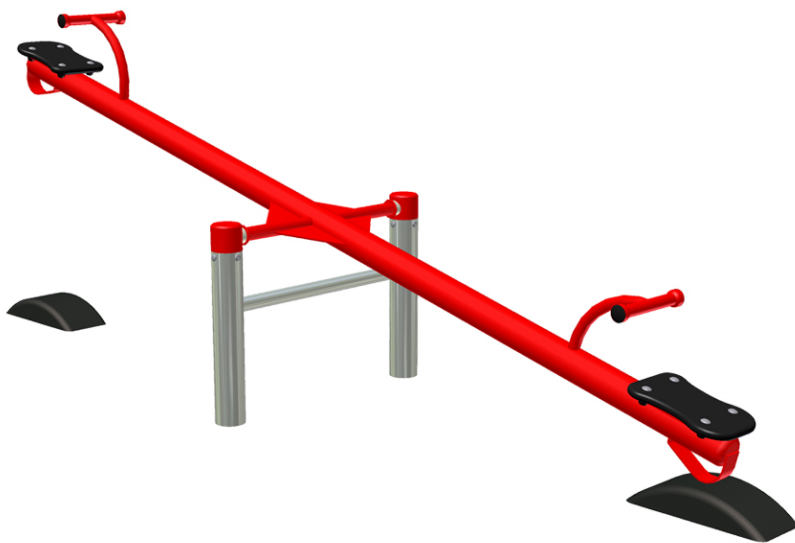

Překlápěcí houpačka jednoduchá

1x

Technické informace

Katalogové číslo:	CH-D-002-01
Věková kategorie:	od 3 do 14 let
Potřebná plocha:	6 x 3.17 m
Plocha bezpečnostní zóny:	18 m ²
Obvod bezpečnostní zóny:	16 m
Délka zařízení:	3.03 m
Šířka zařízení:	0.81 m
Výška zařízení:	0.8 m
Výška možného pádu:	0.98 m
Počet uživatelů:	2
Certifikováno dle:	ČSN EN 1176-1,6