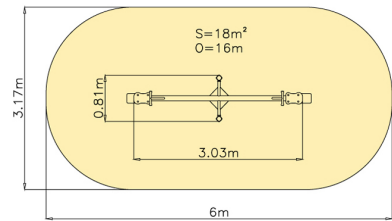

Překlápěcí houpačka jednoduchá

1x

Technické informace

Katalogové číslo:	CH-D-002-01
Věková kategorie:	od 3 do 14 let
Potřebná plocha:	6 x 3.17 m
Plocha bezpečnostní zóny:	18 m ²
Obvod bezpečnostní zóny:	16 m
Délka zařízení:	3.03 m
Šířka zařízení:	0.81 m
Výška zařízení:	0.8 m
Výška možného pádu:	0.98 m
Počet uživatelů:	2
Certifikováno dle:	ČSN EN 1176-1,6