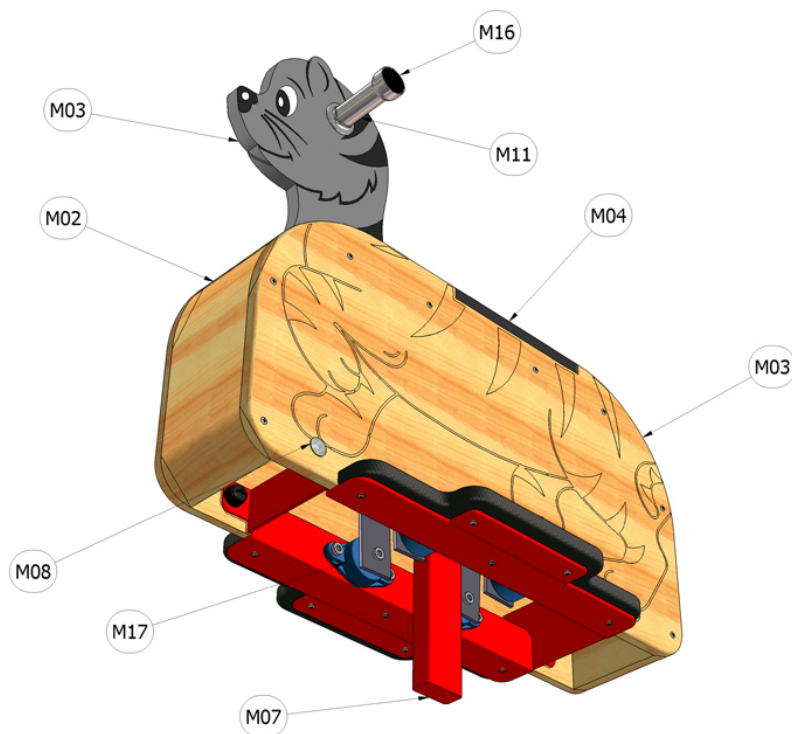

Kyvadlová houpačka BOX

Katalogové číslo: CH-D-007-03

M02	Dřevo lepené
M03	Vodovzdorná překližka
M04	Vodovzdorná překližka foliovaná
M07	Ocel - komaxit
M08	Ocel - galvanický zinek
M11	Nerezová ocel
M16	Plastové součástky
M17	Ložiskové domečky