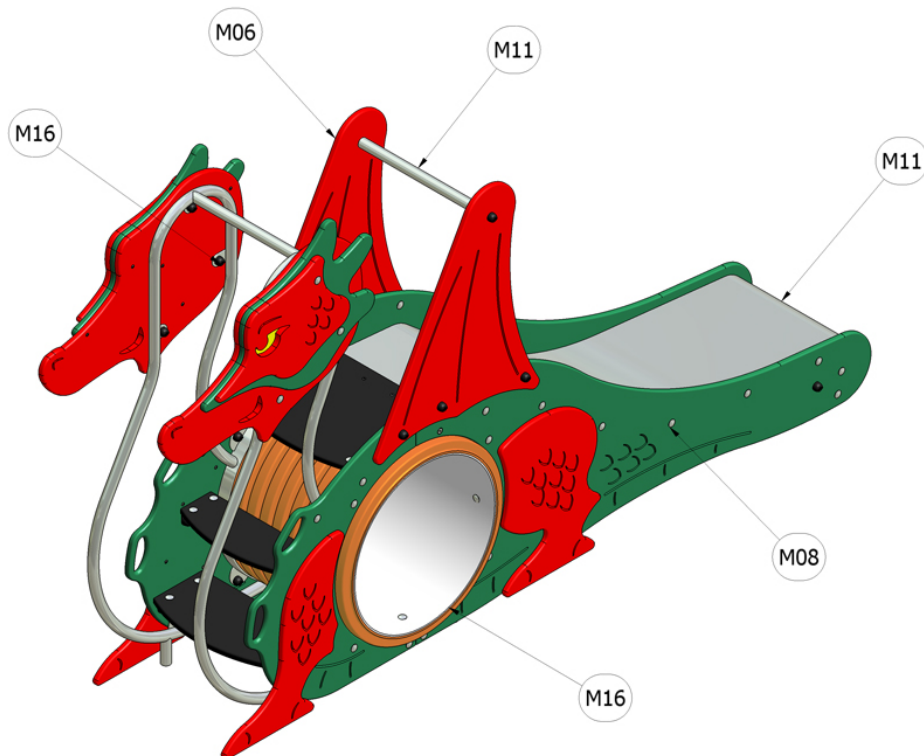

## Dráček v.1

Katalogové číslo: CH-D-014-05

M06	<b>PlayTEC - HDPE</b>
M08	<b>Ocel - galvanický zinek</b>
M11	<b>Nerezová ocel</b>
M16	<b>Plastové součástky</b>