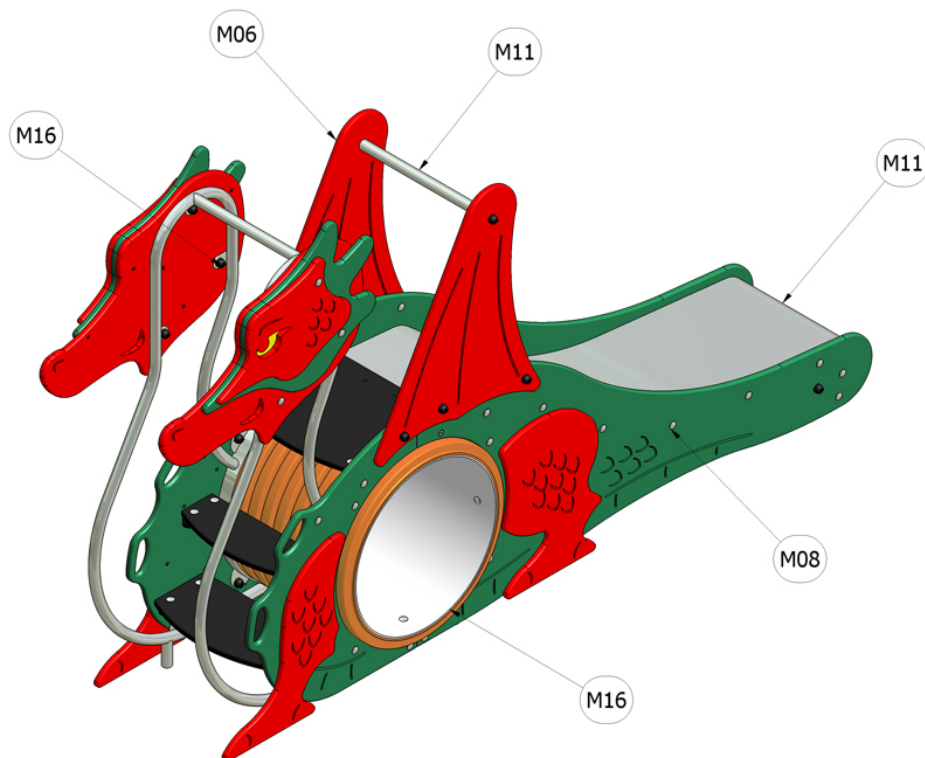

# Materiálové složení výrobku

## Dráček v.1

Katalogové číslo: CH-D-014-05

M06	<b>PlayTEC - HDPE</b>
M08	<b>Ocel - galvanický zinek</b>
M11	<b>Nerezová ocel</b>
M16	<b>Plastové součástky</b>