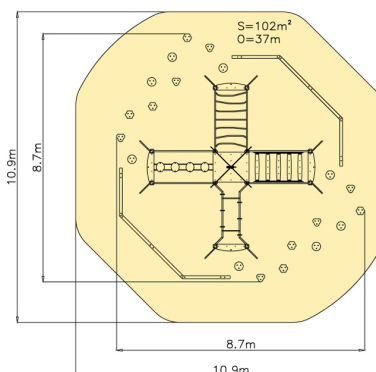

## Technické informace

<b>Katalogové číslo:</b>	CH-S-028-01
<b>Věková kategorie:</b>	od 6 do 14 let
<b>Potřebná plocha:</b>	10.9 x 10.9 m
<b>Plocha bezpečnostní zóny:</b>	102 m <sup>2</sup>
<b>Obvod bezpečnostní zóny:</b>	37 m
<b>Délka zařízení:</b>	8.7 m
<b>Šířka zařízení:</b>	8.7 m
<b>Výška zařízení:</b>	4.01 m
<b>Výška možného pádu:</b>	0.45 m
<b>Počet uživatelů:</b>	12
<b>Certifikováno dle:</b>	ČSN EN 1176-1