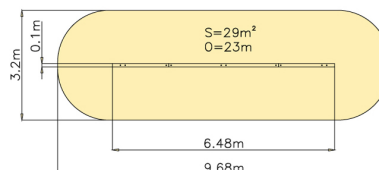

2x

2x

2x

4x

3x

Technické informace

Katalogové číslo:	CH-D-016-06
Věková kategorie:	od 3 do 14 let
Potřebná plocha:	9.68 x 3.2 m
Plocha bezpečnostní zóny:	29 m²
Obvod bezpečnostní zóny:	23 m
Délka zařízení:	6.48 m
Šířka zařízení:	0.1 m
Výška zařízení:	0.395 m
Výška možného pádu:	0.395 m
Počet uživatelů:	7
Certifikováno dle:	ČSN EN 1176-1