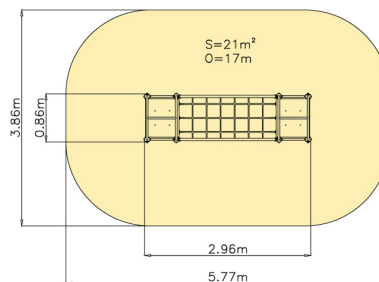

## Technické informace

<b>Katalogové číslo:</b>	CH-S-028-05
<b>Věková kategorie:</b>	od 5 do 14 let
<b>Potřebná plocha:</b>	5.77 x 3.86 m
<b>Plocha bezpečnostní zóny:</b>	21 m <sup>2</sup>
<b>Obvod bezpečnostní zóny:</b>	17 m
<b>Délka zařízení:</b>	2.96 m
<b>Šířka zařízení:</b>	0.86 m
<b>Výška zařízení:</b>	2.23 m
<b>Výška možného pádu:</b>	0.32 m
<b>Počet uživatelů:</b>	4
<b>Certifikováno dle:</b>	ČSN EN 1176-1