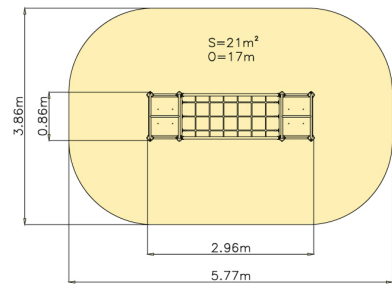

## Technické informace

<b>Katalogové číslo:</b>	CH-S-028-05
<b>Věková kategorie:</b>	od 5 do 14 let
<b>Potřebná plocha:</b>	5.77 x 3.86 m
<b>Plocha bezpečnostní zóny:</b>	21 m <sup>2</sup>
<b>Obvod bezpečnostní zóny:</b>	17 m
<b>Délka zařízení:</b>	2.96 m
<b>Šířka zařízení:</b>	0.86 m
<b>Výška zařízení:</b>	2.23 m
<b>Výška možného pádu:</b>	0.32 m
<b>Počet uživatelů:</b>	4
<b>Certifikováno dle:</b>	ČSN EN 1176-1