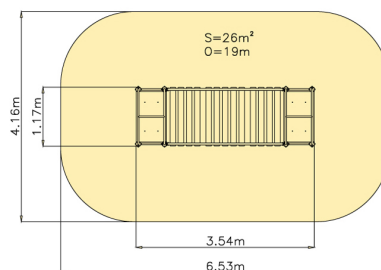

Mostek zavěšený lamelový

Technické informace

Katalogové číslo:	CH-S-028-07
Věková kategorie:	od 5 do 14 let
Potřebná plocha:	6.53 x 4.16 m
Plocha bezpečnostní zóny:	26 m ²
Obvod bezpečnostní zóny:	19 m
Délka zařízení:	3.54 m
Šířka zařízení:	1.17 m
Výška zařízení:	2.19 m
Výška možného pádu:	0.32 m
Počet uživatelů:	4
Certifikováno dle:	ČSN EN 1176-1