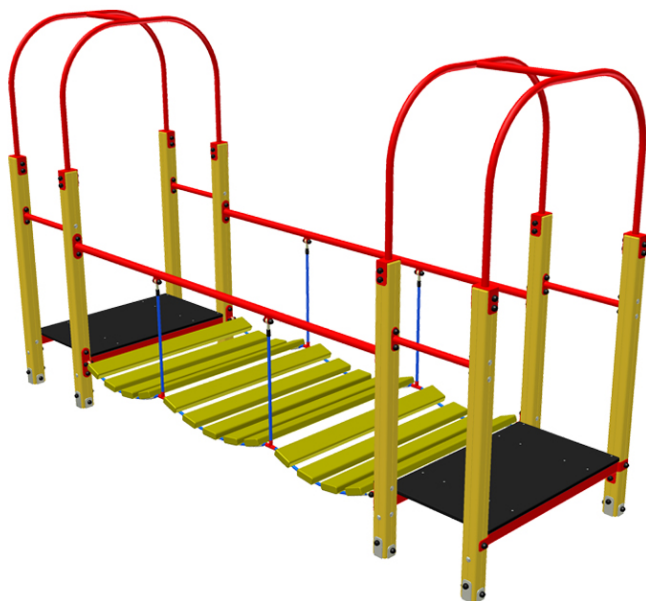

Mostek zavěšený lamelový

Technické informace

Katalogové číslo:	CH-S-028-07
Věková kategorie:	od 5 do 14 let
Potřebná plocha:	6.53 x 4.16 m
Plocha bezpečnostní zóny:	26 m ²
Obvod bezpečnostní zóny:	19 m
Délka zařízení:	3.54 m
Šířka zařízení:	1.17 m
Výška zařízení:	2.19 m
Výška možného pádu:	0.32 m
Počet uživatelů:	4
Certifikováno dle:	ČSN EN 1176-1