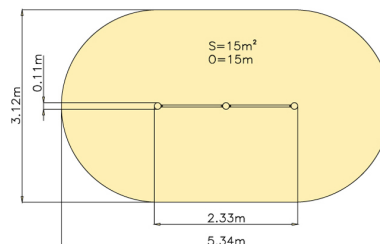

Cena za zařízení bez DPH *

11 400 Kč

Cena za zařízení s DPH **13 794 Kč**

Cena za instalaci bez DPH *

3 200 Kč

Cena za instalaci s DPH **3 872 Kč**