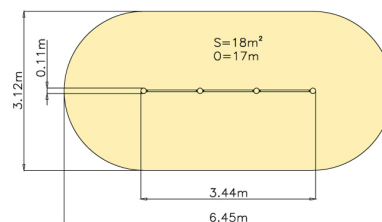

Trojítá hrazda 1490/1190/890

Cena za zařzení bez DPH *

13 000 Kč

Cena za zařzení s DPH **15 730 Kč**

Cena za instalaci bez DPH *

4 000 Kč

Cena za instalaci s DPH **4 840 Kč**

3x

Technické informace

Katalogové číslo:	CH-S-028-13
Věková kategorie:	od 3 do 14 let
Potřebná plocha:	6.45 x 3.12 m
Plocha bezpečnostní zóny:	18 m ²
Obvod bezpečnostní zóny:	17 m
Délka zařzení:	3.44 m
Šířka zařzení:	0.11 m
Výška zařzení:	1.59 m
Výška možného pádu:	1.49 m
Počet uživatelů:	3
Certifikováno dle:	ČSN EN 1176-1