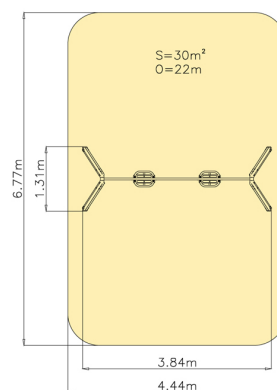

# Závěsná houpačka 1M - sedačky T

Cena za zařízení bez DPH \*

**29 900 Kč**

Cena za zařízení s DPH **36 179 Kč**

Cena za instalaci bez DPH \*

**6 500 Kč**

Cena za instalaci s DPH **7 865 Kč**

2x

## Technické informace

|                                  |                   |
|----------------------------------|-------------------|
| <b>Katalogové číslo:</b>         | CH-D-001-11       |
| <b>Věková kategorie:</b>         | od 3 do 5 let     |
| <b>Potřebná plocha:</b>          | 6.77 x 4.44 m     |
| <b>Plocha bezpečnostní zóny:</b> | 30 m <sup>2</sup> |
| <b>Obvod bezpečnostní zóny:</b>  | 22 m              |
| <b>Délka zařízení:</b>           | 3.84 m            |
| <b>Šířka zařízení:</b>           | 1.31 m            |
| <b>Výška zařízení:</b>           | 2.08 m            |
| <b>Výška možného pádu:</b>       | 0.99 m            |
| <b>Počet uživatelů:</b>          | 2                 |
| <b>Certifikováno dle:</b>        | ČSN EN 1176-1,2   |