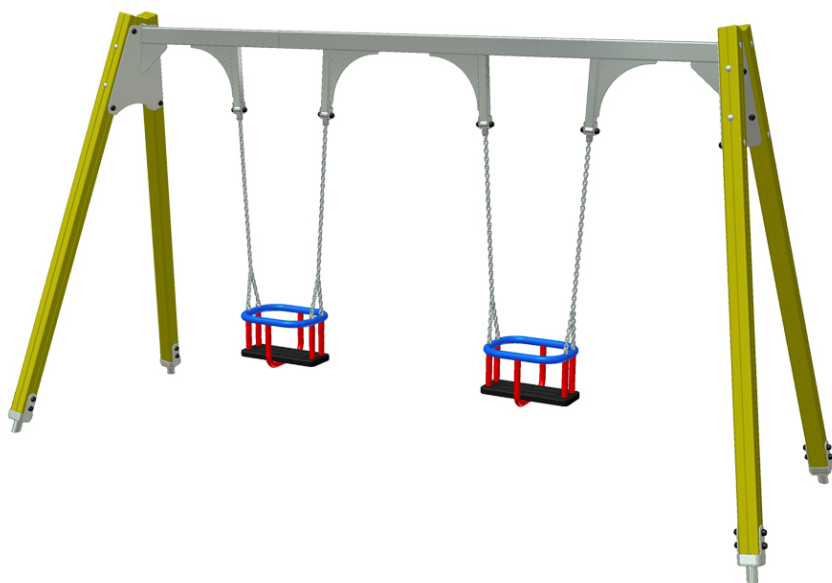

# Závěsná houpačka 1M - sedačky T

Cena za zařízení bez DPH \*

**29 900 Kč**

Cena za zařízení s DPH **36 179 Kč**

Cena za instalaci bez DPH \*

**6 500 Kč**

Cena za instalaci s DPH **7 865 Kč**

2x

## Technické informace

|                                  |                   |
|----------------------------------|-------------------|
| <b>Katalogové číslo:</b>         | CH-D-001-11       |
| <b>Věková kategorie:</b>         | od 3 do 5 let     |
| <b>Potřebná plocha:</b>          | 6.77 x 4.44 m     |
| <b>Plocha bezpečnostní zóny:</b> | 30 m <sup>2</sup> |
| <b>Obvod bezpečnostní zóny:</b>  | 22 m              |
| <b>Délka zařízení:</b>           | 3.84 m            |
| <b>Šířka zařízení:</b>           | 1.31 m            |
| <b>Výška zařízení:</b>           | 2.08 m            |
| <b>Výška možného pádu:</b>       | 0.99 m            |
| <b>Počet uživatelů:</b>          | 2                 |
| <b>Certifikováno dle:</b>        | ČSN EN 1176-1,2   |