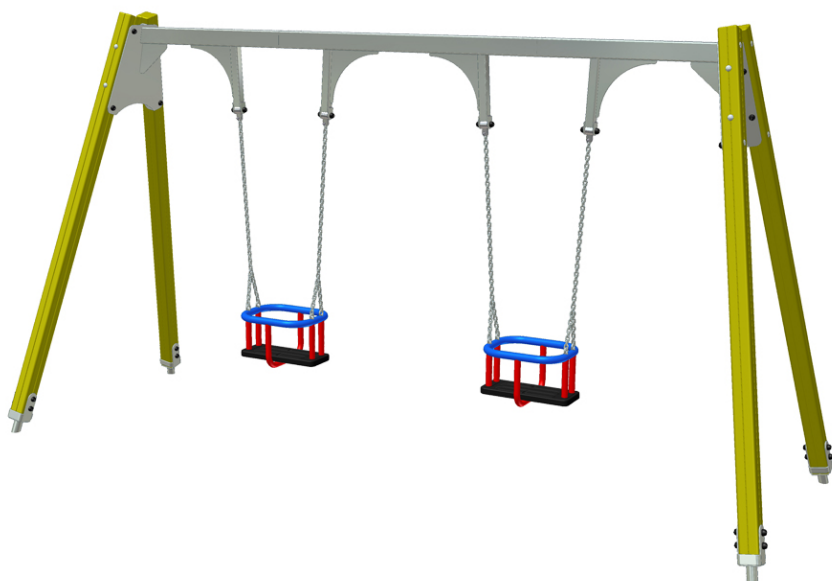

Závěsná houpačka 1M - sedačky T

2x

Technické informace

Katalogové číslo:	CH-D-001-11
Věková kategorie:	od 3 do 5 let
Potřebná plocha:	6.77 x 4.44 m
Plocha bezpečnostní zóny:	30 m ²
Obvod bezpečnostní zóny:	22 m
Délka zařízení:	3.84 m
Šířka zařízení:	1.31 m
Výška zařízení:	2.08 m
Výška možného pádu:	0.99 m
Počet uživatelů:	2
Certifikováno dle:	ČSN EN 1176-1,2