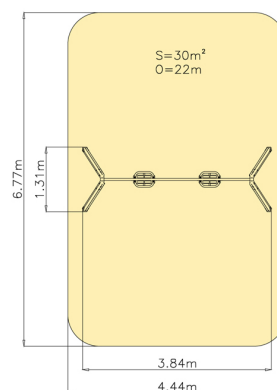

Závěsná houpačka 1M - sedačky T

2x

Technické informace

Katalogové číslo:	CH-D-001-11
Věková kategorie:	od 3 do 5 let
Potřebná plocha:	6.77 x 4.44 m
Plocha bezpečnostní zóny:	30 m ²
Obvod bezpečnostní zóny:	22 m
Délka zařízení:	3.84 m
Šířka zařízení:	1.31 m
Výška zařízení:	2.08 m
Výška možného pádu:	0.99 m
Počet uživatelů:	2
Certifikováno dle:	ČSN EN 1176-1,2