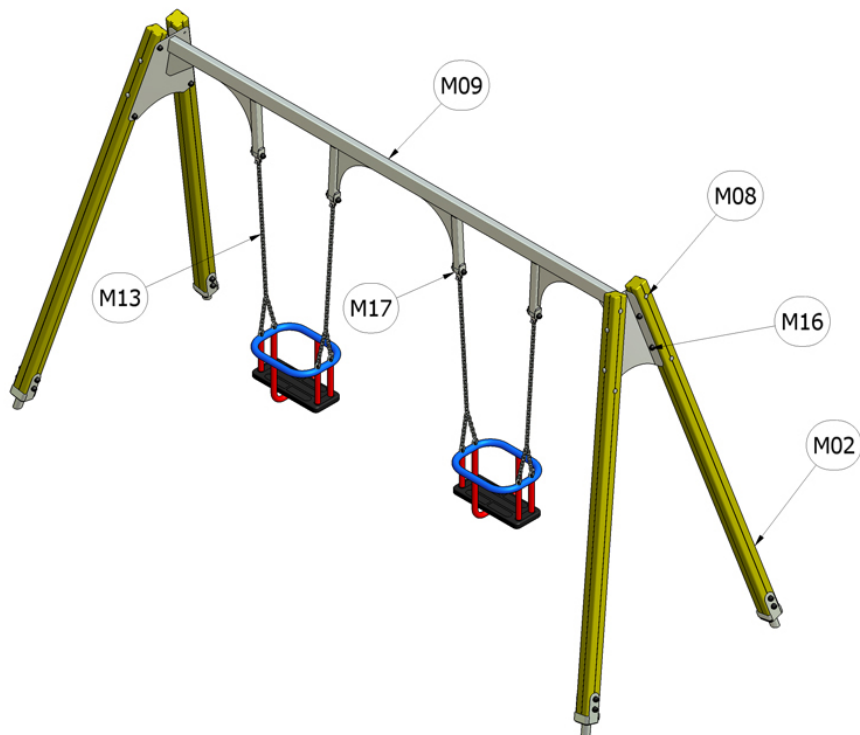

Závěsná houpačka 1M - sedačky T

Katalogové číslo: CH-D-001-11

M02	Dřevo lepené
M08	Ocel - galvanický zinek
M09	Ocel - žárový zinek
M13	Řetězy
M16	Plastové součástky
M17	Ložiskové domečky