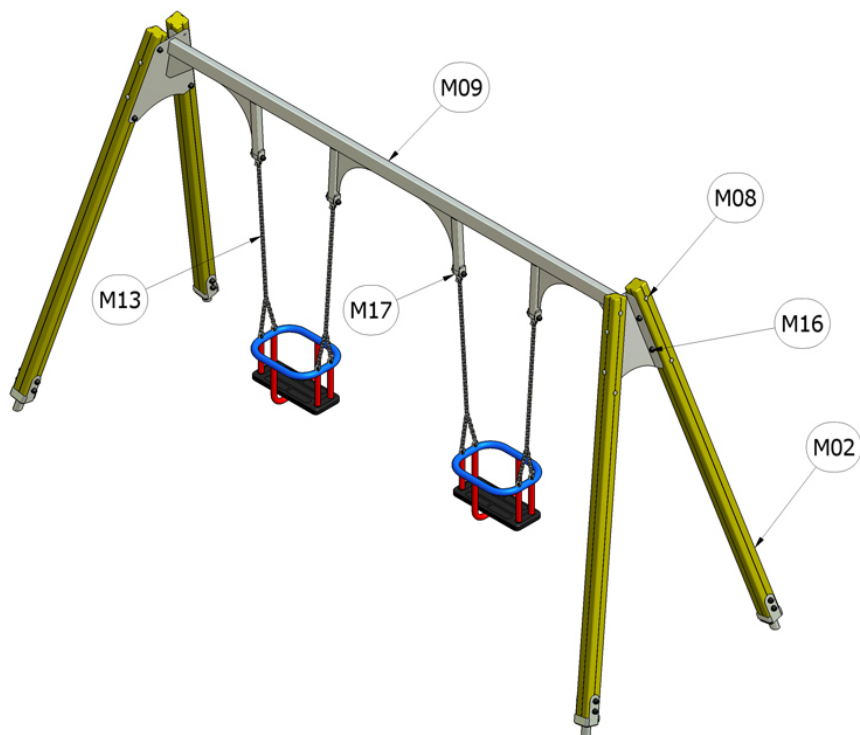

### Závěsná houpačka 1M - sedačky T

Katalogové číslo: CH-D-001-11

M02	<b>Dřevo lepené</b>
M08	<b>Ocel - galvanický zinek</b>
M09	<b>Ocel - žárový zinek</b>
M13	<b>Řetězy</b>
M16	<b>Plastové součástky</b>
M17	<b>Ložiskové domečky</b>