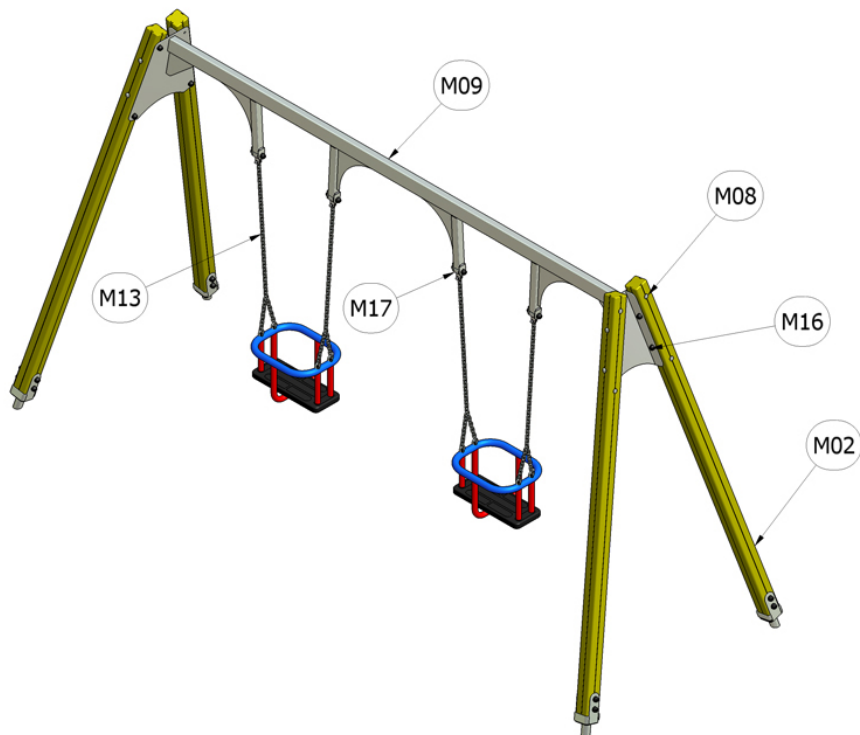

## Závěsná houpačka 1M - sedačky T

Katalogové číslo: CH-D-001-11

M02	<b>Dřevo lepené</b>
M08	<b>Ocel - galvanický zinek</b>
M09	<b>Ocel - žárový zinek</b>
M13	<b>Řetězy</b>
M16	<b>Plastové součástky</b>
M17	<b>Ložiskové domečky</b>