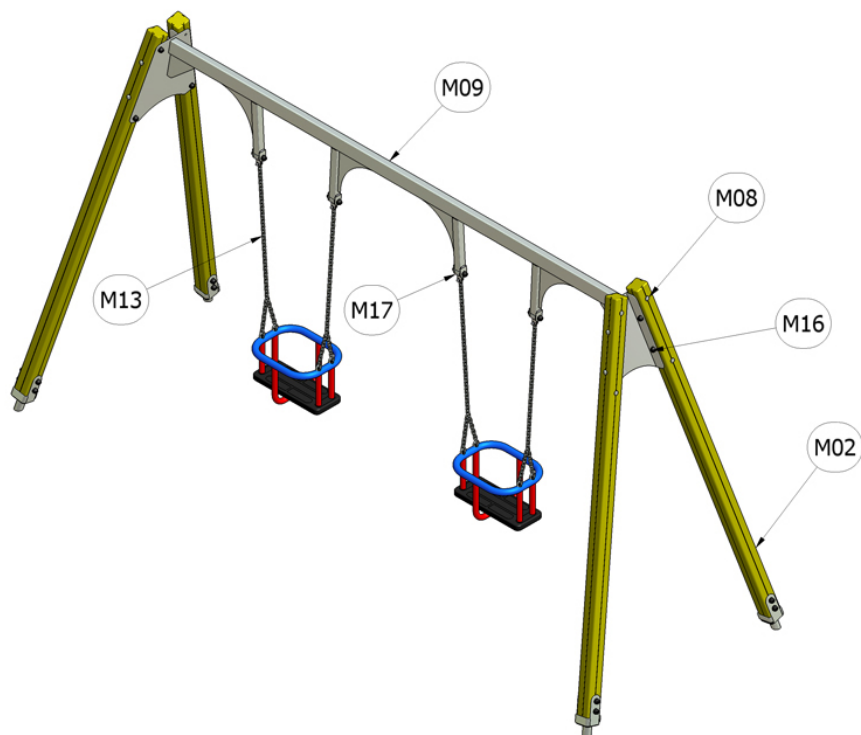

Materiálové složení výrobku

Závěsná houpačka 1M - sedačky T

Katalogové číslo: CH-D-001-11

M02	Dřevo lepené
M08	Ocel - galvanický zinek
M09	Ocel - žárový zinek
M13	Řetězy
M16	Plastové součástky
M17	Ložiskové domečky