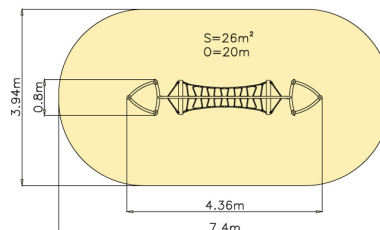

Smyčkový most

Cena za zařzení bez DPH *

35 600 Kč

Cena za zařzení s DPH **43 076 Kč**

Cena za instalaci bez DPH *

8 000 Kč

Cena za instalaci s DPH **9 680 Kč**

1x

1x

1x

Technické informace

Katalogové číslo:	CH-D-019-02
Věková kategorie:	od 3 do 12 let
Potřebná plocha:	7.4 x 3.94 m
Plocha bezpečnostní zóny:	26 m ²
Obvod bezpečnostní zóny:	20 m
Délka zařzení:	4.36 m
Šířka zařzení:	0.78 m
Výška zařzení:	2.04 m
Výška možného pádu:	0.29 m
Počet uživatelů:	4
Certifikováno dle:	ČSN EN 1176-1