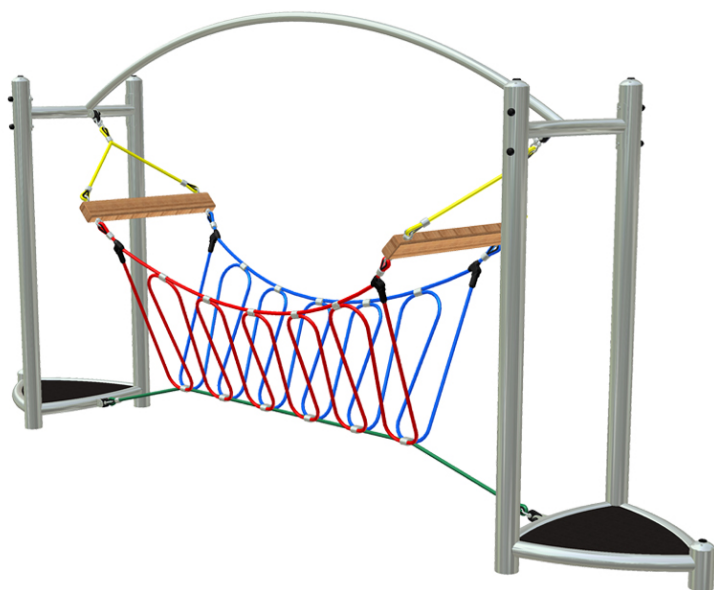

Smyčkový most

Cena za zařzení bez DPH *

35 600 Kč

Cena za zařzení s DPH **43 076 Kč**

Cena za instalaci bez DPH *

8 000 Kč

Cena za instalaci s DPH **9 680 Kč**

1x

1x

1x

Technické informace

Katalogové číslo:	CH-D-019-02
Věková kategorie:	od 3 do 12 let
Potřebná plocha:	7.4 x 3.94 m
Plocha bezpečnostní zóny:	26 m ²
Obvod bezpečnostní zóny:	20 m
Délka zařzení:	4.36 m
Šířka zařzení:	0.78 m
Výška zařzení:	2.04 m
Výška možného pádu:	0.29 m
Počet uživatelů:	4
Certifikováno dle:	ČSN EN 1176-1