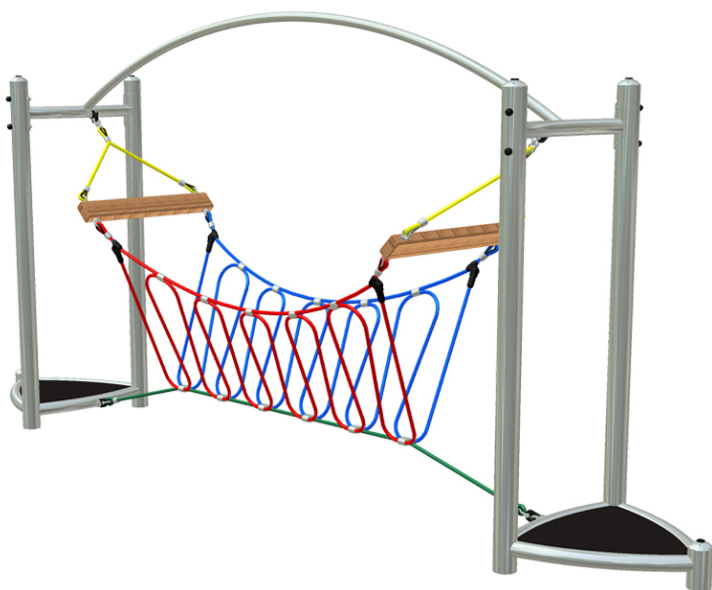

Smyčkový most

Technické informace

Katalogové číslo:	CH-D-019-02
Věková kategorie:	od 3 do 12 let
Potřebná plocha:	7.4 x 3.94 m
Plocha bezpečnostní zóny:	26 m ²
Obvod bezpečnostní zóny:	20 m
Délka zařízení:	4.36 m
Šířka zařízení:	0.78 m
Výška zařízení:	2.04 m
Výška možného pádu:	0.29 m
Počet uživatelů:	4
Certifikováno dle:	ČSN EN 1176-1