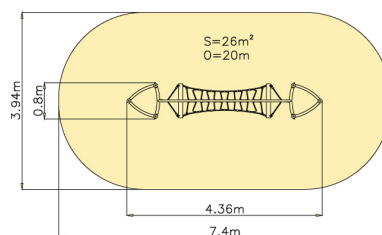

Smyčkový most

Technické informace

Katalogové číslo:	CH-D-019-02
Věková kategorie:	od 3 do 12 let
Potřebná plocha:	7.4 x 3.94 m
Plocha bezpečnostní zóny:	26 m ²
Obvod bezpečnostní zóny:	20 m
Délka zařízení:	4.36 m
Šířka zařízení:	0.78 m
Výška zařízení:	2.04 m
Výška možného pádu:	0.29 m
Počet uživatelů:	4
Certifikováno dle:	ČSN EN 1176-1