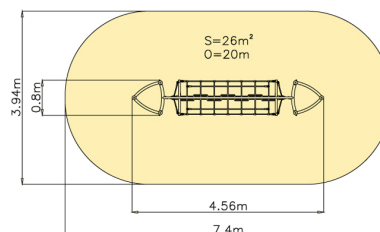

Cena za zařzení bez DPH *

29 900 Kč

Cena za zařzení s DPH **36 179 Kč**

Cena za instalaci bez DPH *

8 000 Kč

Cena za instalaci s DPH **9 680 Kč**