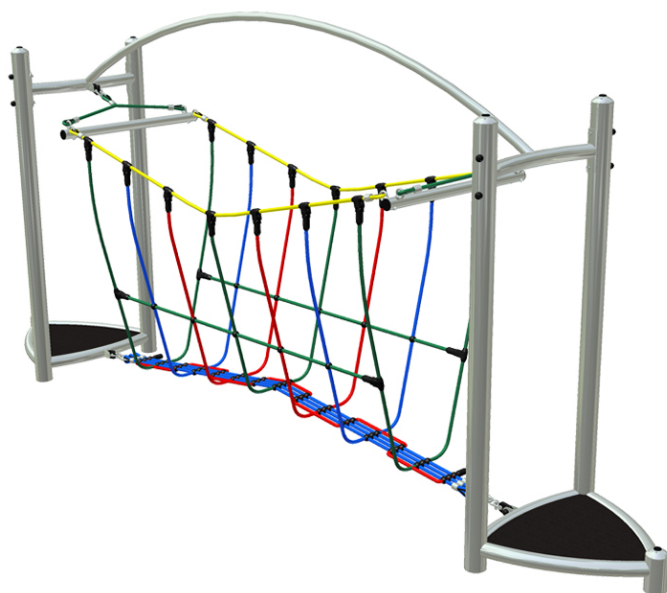

Obloukový most

Cena za zařzení bez DPH *

29 900 Kč

Cena za zařzení s DPH **36 179 Kč**

Cena za instalaci bez DPH *

8 000 Kč

Cena za instalaci s DPH **9 680 Kč**

1x

1x

1x

Technické informace

Katalogové číslo:	CH-D-019-04
Věková kategorie:	od 3 do 12 let
Potřebná plocha:	7.4 x 3.94 m
Plocha bezpečnostní zóny:	26 m ²
Obvod bezpečnostní zóny:	20 m
Délka zařzení:	4.36 m
Šířka zařzení:	0.81 m
Výška zařzení:	2.01 m
Výška možného pádu:	0.16 m
Počet uživatelů:	4
Certifikováno dle:	ČSN EN 1176-1