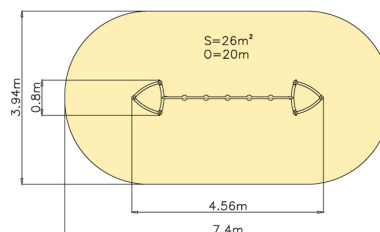

Cena za zařzení bez DPH *

25 900 Kč

Cena za zařzení s DPH **31 339 Kč**

Cena za instalaci bez DPH *

8 000 Kč

Cena za instalaci s DPH **9 680 Kč**