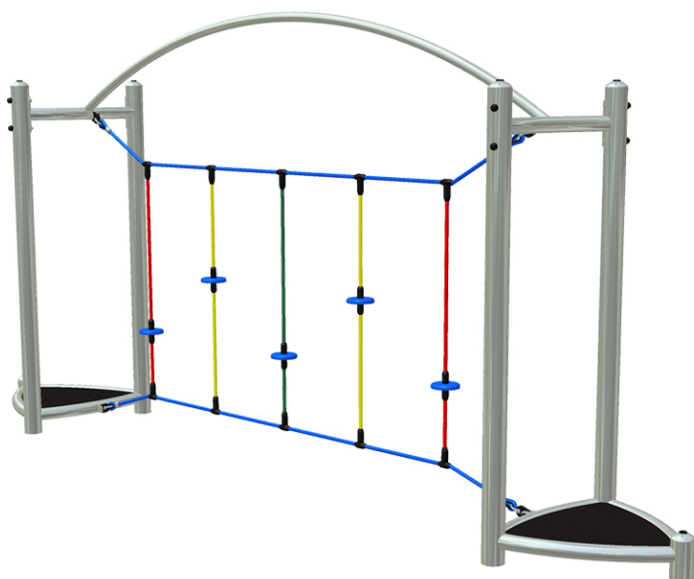

Šplhací talíře