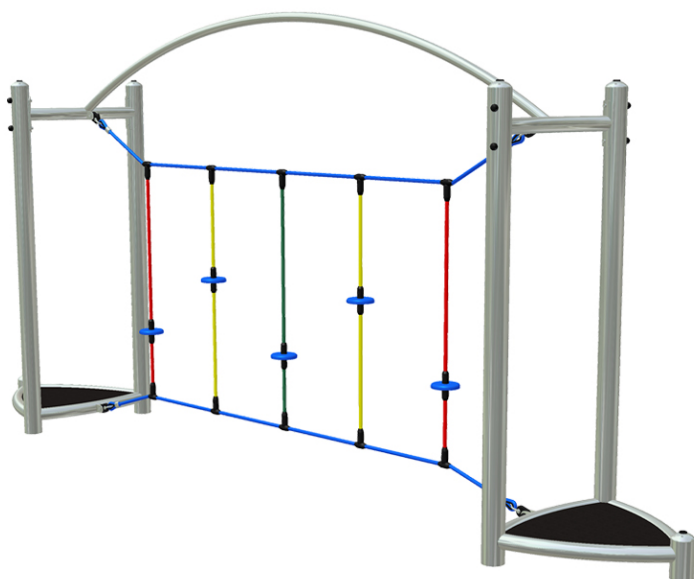

# Šplhací talíře

5x

1x

1x

## Technické informace

<b>Katalogové číslo:</b>	CH-D-019-06
<b>Věková kategorie:</b>	od 3 do 12 let
<b>Potřebná plocha:</b>	7.4 x 3.94 m
<b>Plocha bezpečnostní zóny:</b>	26 m <sup>2</sup>
<b>Obvod bezpečnostní zóny:</b>	20 m
<b>Délka zařízení:</b>	4.36 m
<b>Šířka zařízení:</b>	0.78 m
<b>Výška zařízení:</b>	2.06 m
<b>Výška možného pádu:</b>	0.86 m
<b>Počet uživatelů:</b>	4
<b>Certifikováno dle:</b>	ČSN EN 1176-1