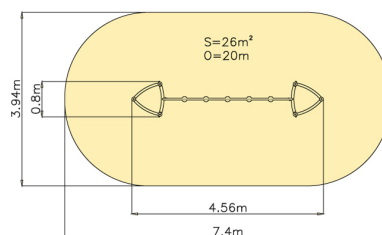

# Šplhací talíře

5x

1x

1x

## Technické informace

<b>Katalogové číslo:</b>	CH-D-019-06
<b>Věková kategorie:</b>	od 3 do 12 let
<b>Potřebná plocha:</b>	7.4 x 3.94 m
<b>Plocha bezpečnostní zóny:</b>	26 m <sup>2</sup>
<b>Obvod bezpečnostní zóny:</b>	20 m
<b>Délka zařízení:</b>	4.36 m
<b>Šířka zařízení:</b>	0.78 m
<b>Výška zařízení:</b>	2.06 m
<b>Výška možného pádu:</b>	0.86 m
<b>Počet uživatelů:</b>	4
<b>Certifikováno dle:</b>	ČSN EN 1176-1