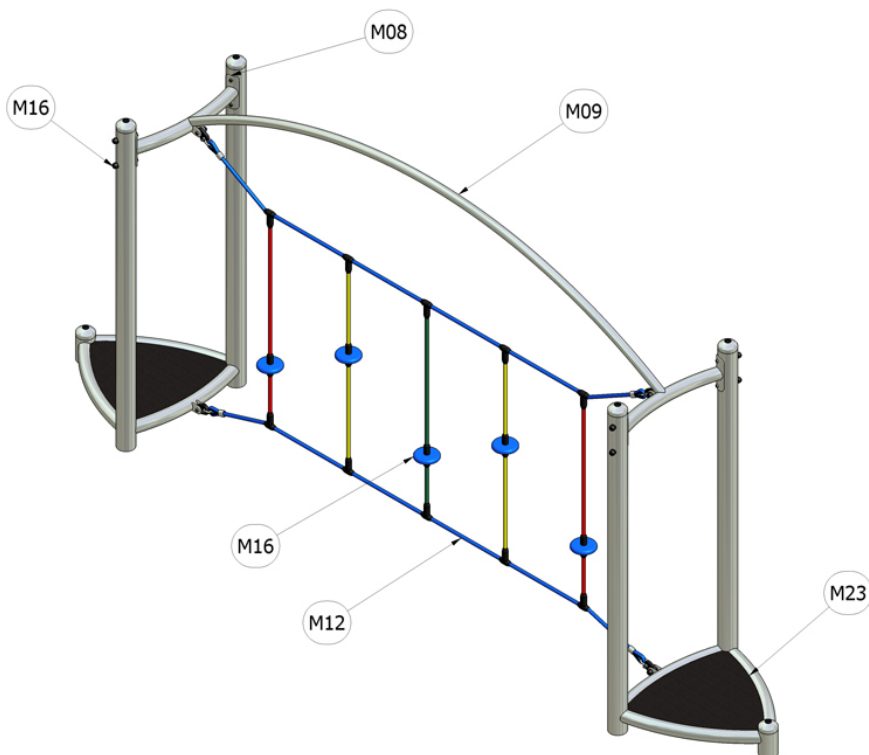

## Šplhací talíře

Katalogové číslo: CH-D-019-06

M08	<b>Ocel - galvanický zinek</b>
M09	<b>Ocel - žárový zinek</b>
M12	<b>Lana opletená</b>
M16	<b>Plastové součástky</b>
M23	<b>Litá pryž</b>