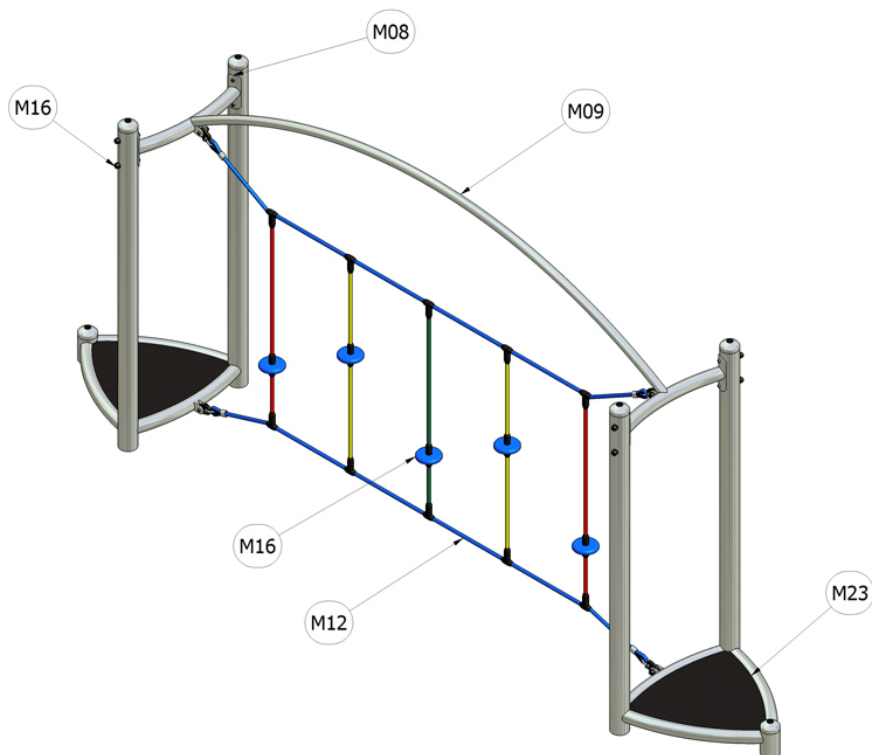

# Materiálové složení výrobku

## Šplhací talíře

Katalogové číslo: CH-D-019-06

M08	<b>Ocel - galvanický zinek</b>
M09	<b>Ocel - žárový zinek</b>
M12	<b>Lana opletená</b>
M16	<b>Plastové součástky</b>
M23	<b>Litá pryž</b>