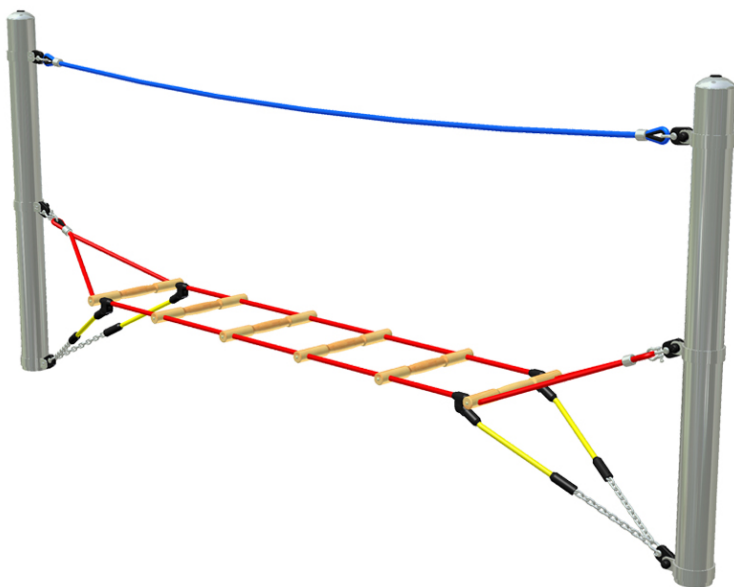

Provazový žebřík

Cena za zařízení bez DPH *

13 800 Kč

Cena za zařízení s DPH **16 698 Kč**

Cena za instalaci bez DPH *

4 000 Kč

Cena za instalaci s DPH **4 840 Kč**

1x

1x

Technické informace

| | |
|----------------------------------|-------------------|
| Katalogové číslo: | CH-D-019-08 |
| Věková kategorie: | od 3 do 12 let |
| Potřebná plocha: | 6.1 x 3.5 m |
| Plocha bezpečnostní zóny: | 19 m ² |
| Obvod bezpečnostní zóny: | 17 m |
| Délka zařízení: | 3.12 m |
| Šířka zařízení: | 0.41 m |
| Výška zařízení: | 1.34 m |
| Výška možného pádu: | 0.42 m |
| Počet uživatelů: | 3 |
| Certifikováno dle: | ČSN EN 1176-1 |

Popis produktu

Poznámka:

V případě kombinace více prvků lanového prkuru za sebou bude odečteno z celkové částky 1.900,- Kč (bez DPH) za společný základový sloup (pouze u dodávky herního prvku) U dodávky s instalací bude odečtena od konečné ceny částka 3.900,- Kč (bez DPH).