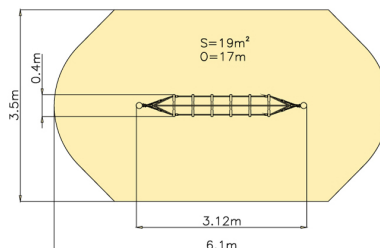

Provazový žebřík

Cena za zařízení bez DPH *

13 800 Kč

Cena za zařízení s DPH **16 698 Kč**

Cena za instalaci bez DPH *

4 000 Kč

Cena za instalaci s DPH **4 840 Kč**

1x

1x

Technické informace

Katalogové číslo:	CH-D-019-08
Věková kategorie:	od 3 do 12 let
Potřebná plocha:	6.1 x 3.5 m
Plocha bezpečnostní zóny:	19 m²
Obvod bezpečnostní zóny:	17 m
Délka zařízení:	3.12 m
Šířka zařízení:	0.41 m
Výška zařízení:	1.34 m
Výška možného pádu:	0.42 m
Počet uživatelů:	3
Certifikováno dle:	ČSN EN 1176-1

Popis produktu

Poznámka:

V případě kombinace více prvků lanového prkuru za sebou bude odečteno z celkové částky 1.900,- Kč (bez DPH) za společný základový sloup (pouze u dodávky herního prvku) U dodávky s instalací bude odečtena od konečné ceny částka 3.900,- Kč (bez DPH).