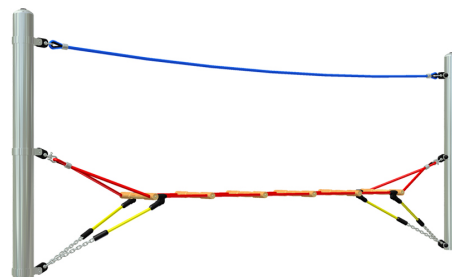

Provazový žebřík

Cena za zařízení bez DPH *

13 800 Kč

Cena za zařízení s DPH **16 698 Kč**

Cena za instalaci bez DPH *

4 000 Kč

Cena za instalaci s DPH **4 840 Kč**

1x

1x

Technické informace

| | |
|----------------------------------|-------------------|
| Katalogové číslo: | CH-D-019-08 |
| Věková kategorie: | od 3 do 12 let |
| Potřebná plocha: | 6.1 x 3.5 m |
| Plocha bezpečnostní zóny: | 19 m ² |
| Obvod bezpečnostní zóny: | 17 m |
| Délka zařízení: | 3.12 m |
| Šířka zařízení: | 0.41 m |
| Výška zařízení: | 1.34 m |
| Výška možného pádu: | 0.42 m |
| Počet uživatelů: | 3 |
| Certifikováno dle: | ČSN EN 1176-1 |

Popis produktu

Poznámka:

V případě kombinace více prvků lanového prkuru za sebou bude odečteno z celkové částky 1.900,- Kč (bez DPH) za společný základový sloup (pouze u dodávky herního prvku) U dodávky s instalací bude odečtena od konečné ceny částka 3.900,- Kč (bez DPH).