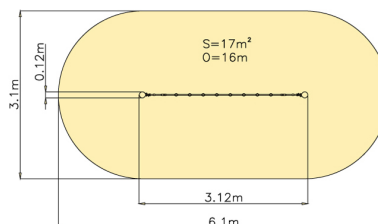

Cena za zařízení bez DPH *

15 200 Kč

Cena za zařízení s DPH **18 392 Kč**

Cena za instalaci bez DPH *

4 000 Kč

Cena za instalaci s DPH **4 840 Kč**