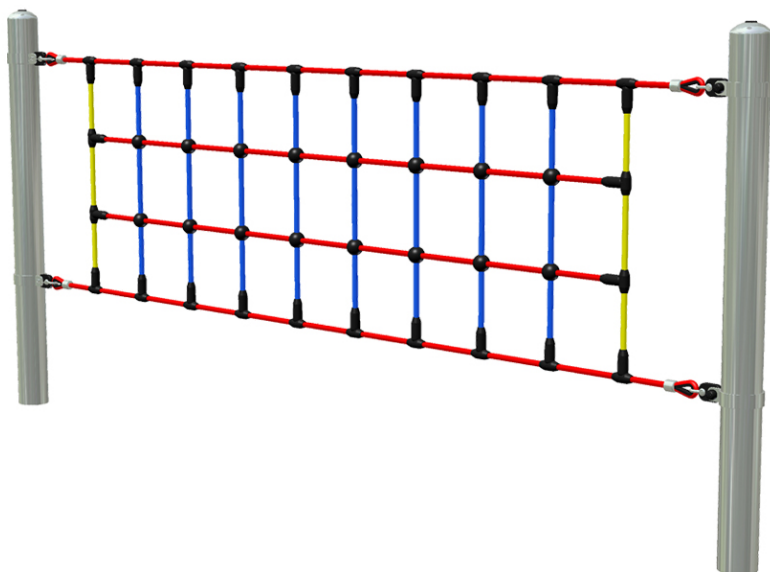

Šplhací síť

Cena za zařízení bez DPH *

15 200 Kč

Cena za zařízení s DPH **18 392 Kč**

Cena za instalaci bez DPH *

4 000 Kč

Cena za instalaci s DPH **4 840 Kč**

1x

1x

1x

Technické informace

| | |
|----------------------------------|-------------------|
| Katalogové číslo: | CH-D-019-09 |
| Věková kategorie: | od 3 do 12 let |
| Potřebná plocha: | 6.1 x 3.1 m |
| Plocha bezpečnostní zóny: | 17 m ² |
| Obvod bezpečnostní zóny: | 16 m |
| Délka zařízení: | 3.12 m |
| Šířka zařízení: | 0.12 m |
| Výška zařízení: | 1.34 m |
| Výška možného pádu: | 0.93 m |
| Počet uživatelů: | 3 |
| Certifikováno dle: | ČSN EN 1176-1 |