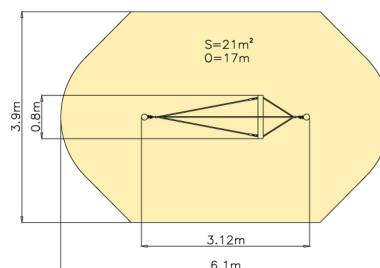

Provazové lano

Cena za zařízení bez DPH *

14 300 Kč

Cena za zařízení s DPH **17 303 Kč**

Cena za instalaci bez DPH *

4 000 Kč

Cena za instalaci s DPH **4 840 Kč**

1x

1x

Technické informace

Katalogové číslo:	CH-D-019-10
Věková kategorie:	od 3 do 12 let
Potřebná plocha:	6.1 x 3.9 m
Plocha bezpečnostní zóny:	21 m²
Obvod bezpečnostní zóny:	17 m
Délka zařízení:	3.12 m
Šířka zařízení:	0.8 m
Výška zařízení:	1.34 m
Výška možného pádu:	0.53 m
Počet uživatelů:	3
Certifikováno dle:	ČSN EN 1176-1

Popis produktu

Poznámka:

V případě kombinace více prvků lanového prkuru za sebou bude odečteno z celkové částky 1.900,- Kč (bez DPH) za společný základový sloup (pouze u dodávky herního prvku) U dodávky s instalací bude odečtena od konečné ceny částka 3.900,- Kč (bez DPH).