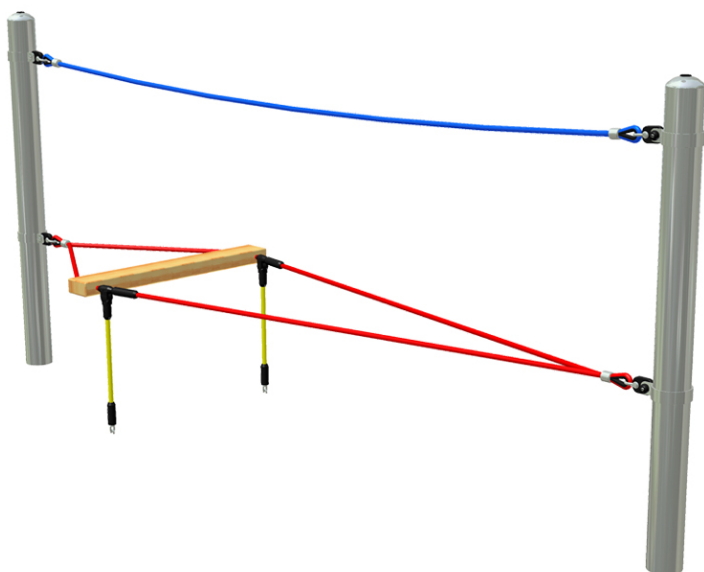

Provazové lano

Cena za zařízení bez DPH *

14 300 Kč

Cena za zařízení s DPH **17 303 Kč**

Cena za instalaci bez DPH *

4 000 Kč

Cena za instalaci s DPH **4 840 Kč**

1x

1x

Technické informace

Katalogové číslo:	CH-D-019-10
Věková kategorie:	od 3 do 12 let
Potřebná plocha:	6.1 x 3.9 m
Plocha bezpečnostní zóny:	21 m ²
Obvod bezpečnostní zóny:	17 m
Délka zařízení:	3.12 m
Šířka zařízení:	0.8 m
Výška zařízení:	1.34 m
Výška možného pádu:	0.53 m
Počet uživatelů:	3
Certifikováno dle:	ČSN EN 1176-1

Popis produktu

Poznámka:

V případě kombinace více prvků lanového prkuru za sebou bude odečteno z celkové částky 1.900,- Kč (bez DPH) za společný základový sloup (pouze u dodávky herního prvku) U dodávky s instalací bude odečtena od konečné ceny částka 3.900,- Kč (bez DPH).