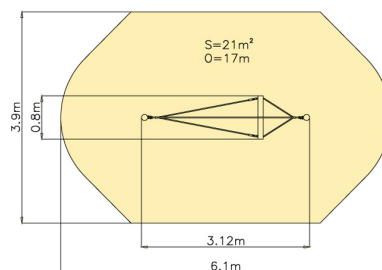

Provazové lano

1x

1x

Technické informace

Katalogové číslo:	CH-D-019-10
Věková kategorie:	od 3 do 12 let
Potřebná plocha:	6.1 x 3.9 m
Plocha bezpečnostní zóny:	21 m ²
Obvod bezpečnostní zóny:	17 m
Délka zařízení:	3.12 m
Šířka zařízení:	0.8 m
Výška zařízení:	1.34 m
Výška možného pádu:	0.53 m
Počet uživatelů:	3
Certifikováno dle:	ČSN EN 1176-1

Popis produktu

Poznámka:

V případě kombinace více prvků lanového prkuru za sebou bude odečteno z celkové částky 1.900,- Kč (bez DPH) za společný základový sloup (pouze u dodávky herního prvku) U dodávky s instalací bude odečtena od konečné ceny částka 3.900,- Kč (bez DPH).