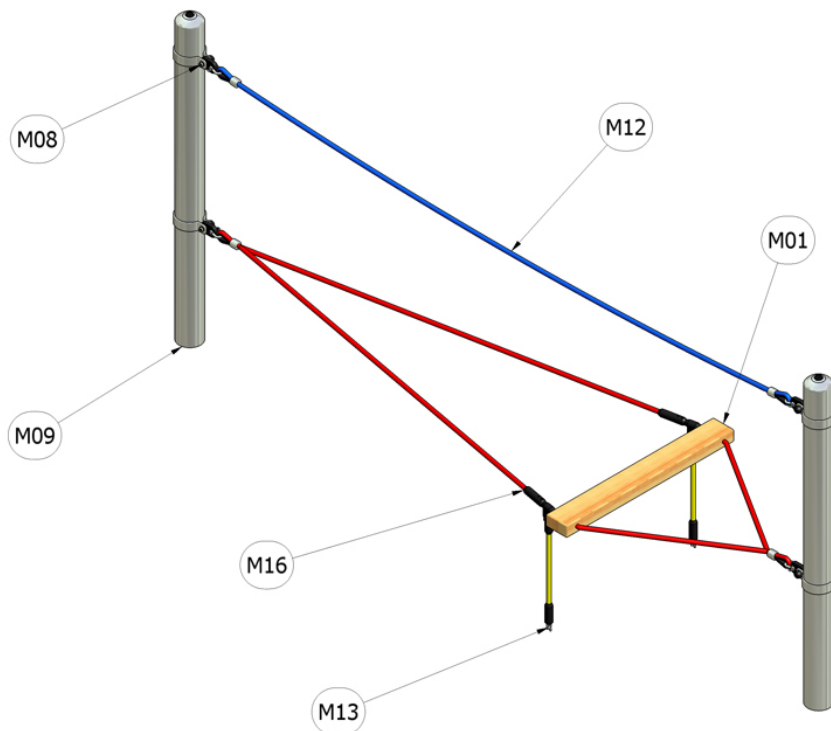

## Provazové lano

Katalogové číslo: CH-D-019-10

M01	<b>Dřevo mimostředové</b>
M08	<b>Ocel - galvanický zinek</b>
M09	<b>Ocel - žárový zinek</b>
M12	<b>Lana opletená</b>
M13	<b>Řetězy</b>
M16	<b>Plastové součástky</b>