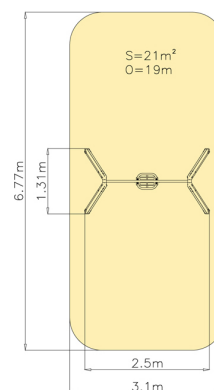

Závěsná houpačka 1M - sedačka T

1x

Technické informace

Katalogové číslo:	CH-D-001-12
Věková kategorie:	od 3 do 5 let
Potřebná plocha:	6.77 x 3.1 m
Plocha bezpečnostní zóny:	21 m ²
Obvod bezpečnostní zóny:	19 m
Délka zařízení:	2.5 m
Šířka zařízení:	1.31 m
Výška zařízení:	2.08 m
Výška možného pádu:	0.99 m
Počet uživatelů:	1
Certifikováno dle:	ČSN EN 1176-1,2