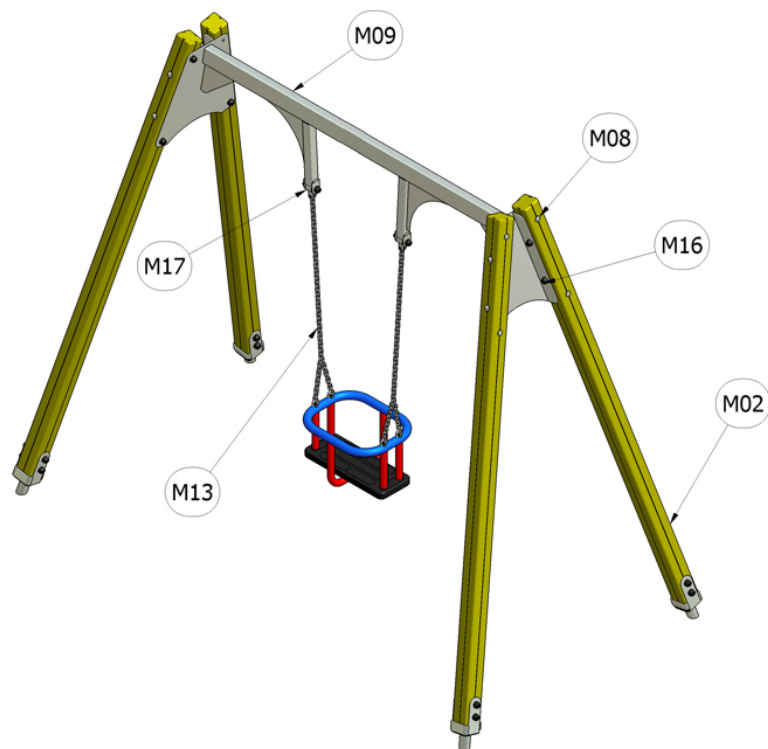

Závěsná houpačka 1M - sedačka T

Katalogové číslo: CH-D-001-12

M02	Dřevo lepené
M08	Ocel - galvanický zinek
M09	Ocel - žárový zinek
M13	Řetězy
M16	Plastové součástky
M17	Ložiskové domečky