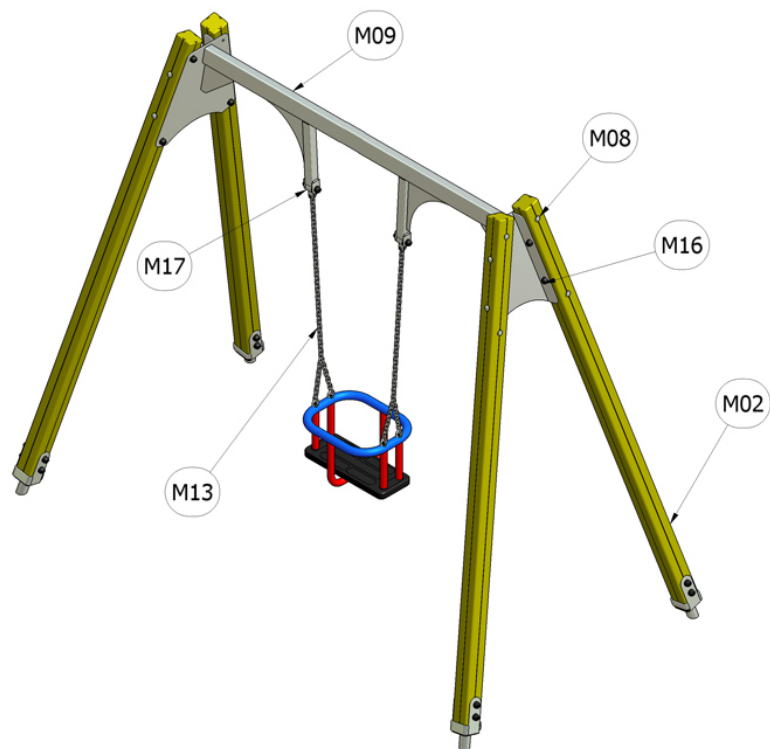

Materiálové složení výrobku

Závěsná houpačka 1M - sedačka T

Katalogové číslo: CH-D-001-12

M02	Dřevo lepené
M08	Ocel - galvanický zinek
M09	Ocel - žárový zinek
M13	Řetězy
M16	Plastové součástky
M17	Ložiskové domečky