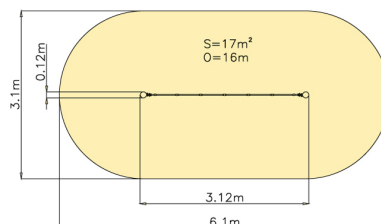

Obloukové lano

Cena za zařzení bez DPH *

14 200 Kč

Cena za zařzení s DPH **17 182 Kč**

Cena za instalaci bez DPH *

4 500 Kč

Cena za instalaci s DPH **5 445 Kč**

1x

1x

1x

Technické informace

Katalogové číslo:	CH-D-019-13
Věková kategorie:	od 3 do 12 let
Potřebná plocha:	6.1 x 3.1 m
Plocha bezpečnostní zóny:	17 m²
Obvod bezpečnostní zóny:	16 m
Délka zařzení:	3.12 m
Šířka zařzení:	0.12 m
Výška zařzení:	1.34 m
Výška možného pádu:	0.495 m
Počet uživatelů:	3
Certifikováno dle:	ČSN EN 1176-1

Popis produktu

Poznámka:

V případě kombinace více prvků lanového prkuru za sebou bude odečteno z celkové částky 1.900,- Kč (bez DPH) za společný základový sloup (pouze u dodávky herního prvku) U dodávky s instalací bude odečtena od konečné ceny částka 3.900,- Kč (bez DPH).