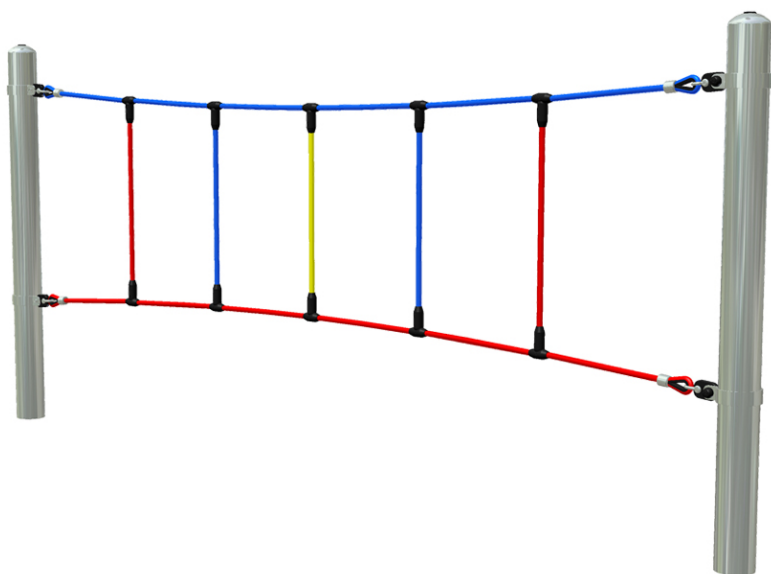

# Obloukové lano

Cena za zařzení bez DPH \*

**11 300 Kč**

Cena za zařzení s DPH **13 673 Kč**

Cena za instalaci bez DPH \*

**4 000 Kč**

Cena za instalaci s DPH **4 840 Kč**

1x

## Technické informace

<b>Katalogové číslo:</b>	CH-D-019-13
<b>Věková kategorie:</b>	od 3 do 12 let
<b>Potřebná plocha:</b>	6.1 x 3.1 m
<b>Plocha bezpečnostní zóny:</b>	17 m <sup>2</sup>
<b>Obvod bezpečnostní zóny:</b>	16 m
<b>Délka zařzení:</b>	3.12 m
<b>Šířka zařzení:</b>	0.12 m
<b>Výška zařzení:</b>	1.34 m
<b>Výška možného pádu:</b>	0.495 m
<b>Počet uživatelů:</b>	3
<b>Certifikováno dle:</b>	ČSN EN 1176-1