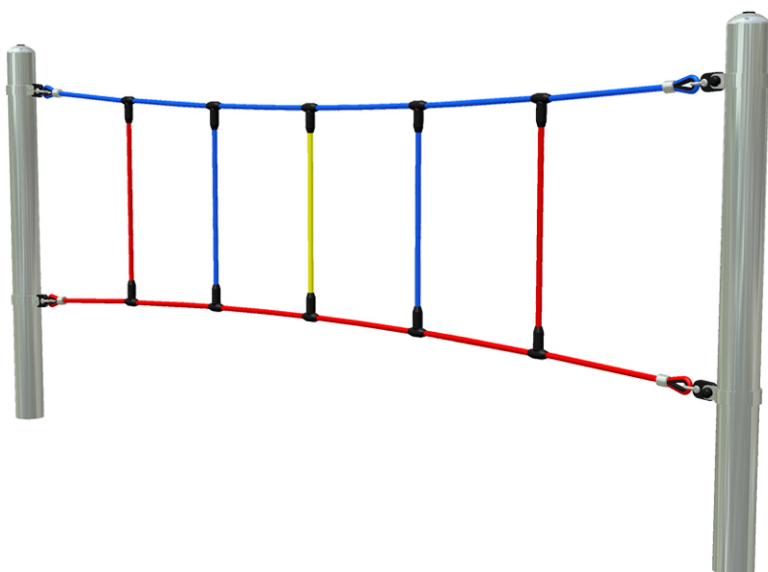

Obloukové lano

Cena za zařzení bez DPH *

14 200 Kč

Cena za zařzení s DPH **17 182 Kč**

Cena za instalaci bez DPH *

4 500 Kč

Cena za instalaci s DPH **5 445 Kč**

1x

1x

1x

Technické informace

Katalogové číslo:	CH-D-019-13
Věková kategorie:	od 3 do 12 let
Potřebná plocha:	6.1 x 3.1 m
Plocha bezpečnostní zóny:	17 m ²
Obvod bezpečnostní zóny:	16 m
Délka zařzení:	3.12 m
Šířka zařzení:	0.12 m
Výška zařzení:	1.34 m
Výška možného pádu:	0.495 m
Počet uživatelů:	3
Certifikováno dle:	ČSN EN 1176-1

Popis produktu

Poznámka:

V případě kombinace více prvků lanového prkuru za sebou bude odečteno z celkové částky 1.900,- Kč (bez DPH) za společný základový sloup (pouze u dodávky herního prvku) U dodávky s instalací bude odečtena od konečné ceny částka 3.900,- Kč (bez DPH).