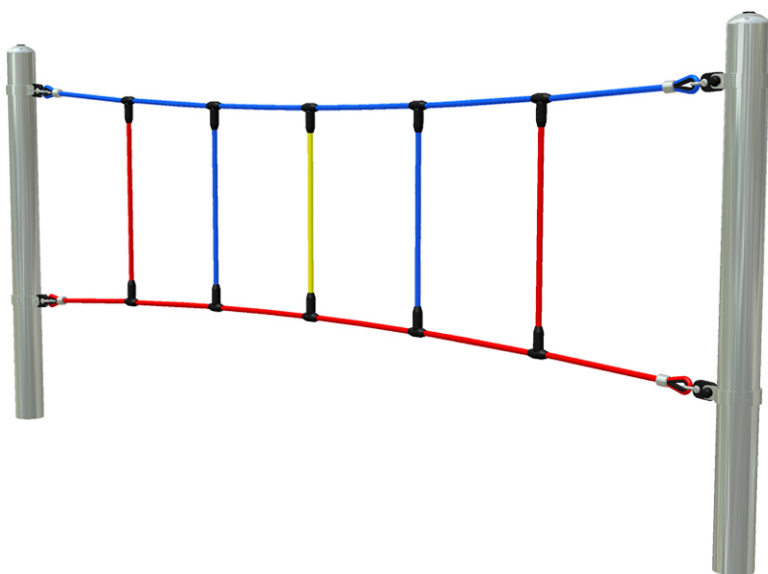

Obloukové lano

Cena za zařzení bez DPH *

12 800 Kč

Cena za zařzení s DPH **15 488 Kč**

Cena za instalaci bez DPH *

4 200 Kč

Cena za instalaci s DPH **5 082 Kč**

1x

1x

1x

Technické informace

Katalogové číslo:	CH-D-019-13
Věková kategorie:	od 3 do 12 let
Potřebná plocha:	6.1 x 3.1 m
Plocha bezpečnostní zóny:	17 m ²
Obvod bezpečnostní zóny:	16 m
Délka zařzení:	3.12 m
Šířka zařzení:	0.12 m
Výška zařzení:	1.34 m
Výška možného pádu:	0.495 m
Počet uživatelů:	3
Certifikováno dle:	ČSN EN 1176-1

Popis produktu

Poznámka:

V případě kombinace více prvků lanového prkuru za sebou bude odečteno z celkové částky 1.900,- Kč (bez DPH) za společný základový sloup (pouze u dodávky herního prvku) U dodávky s instalací bude odečtena od konečné ceny částka 3.900,- Kč (bez DPH).