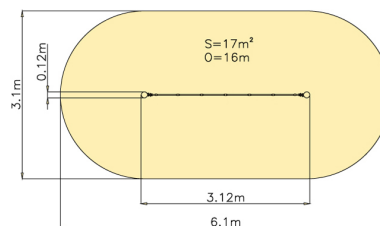

Obloukové lano

Cena za zařzení bez DPH *

12 800 Kč

Cena za zařzení s DPH **15 488 Kč**

Cena za instalaci bez DPH *

4 200 Kč

Cena za instalaci s DPH **5 082 Kč**

1x

1x

1x

Technické informace

Katalogové číslo:	CH-D-019-13
Věková kategorie:	od 3 do 12 let
Potřebná plocha:	6.1 x 3.1 m
Plocha bezpečnostní zóny:	17 m²
Obvod bezpečnostní zóny:	16 m
Délka zařzení:	3.12 m
Šířka zařzení:	0.12 m
Výška zařzení:	1.34 m
Výška možného pádu:	0.495 m
Počet uživatelů:	3
Certifikováno dle:	ČSN EN 1176-1

Popis produktu

Poznámka:

V případě kombinace více prvků lanového prkuru za sebou bude odečteno z celkové částky 1.900,- Kč (bez DPH) za společný základový sloup (pouze u dodávky herního prvku) U dodávky s instalací bude odečtena od konečné ceny částka 3.900,- Kč (bez DPH).