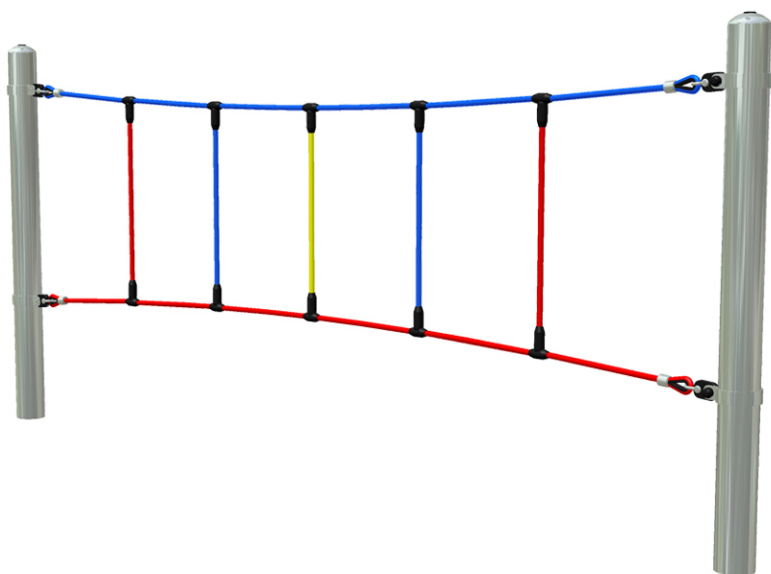

# Obloukové lano

1x

1x

1x

## Technické informace

<b>Katalogové číslo:</b>	CH-D-019-13
<b>Věková kategorie:</b>	od 3 do 12 let
<b>Potřebná plocha:</b>	6.1 x 3.1 m
<b>Plocha bezpečnostní zóny:</b>	17 m <sup>2</sup>
<b>Obvod bezpečnostní zóny:</b>	16 m
<b>Délka zařízení:</b>	3.12 m
<b>Šířka zařízení:</b>	0.12 m
<b>Výška zařízení:</b>	1.34 m
<b>Výška možného pádu:</b>	0.495 m
<b>Počet uživatelů:</b>	3
<b>Certifikováno dle:</b>	ČSN EN 1176-1

## Popis produktu

Poznámka:

V případě kombinace více prvků lanového parkuru za sebou bude odečteno z celkové částky 1.900.- Kč (bez DPH) za společný základový

sloup  
(pouze  
u  
dodávk  
y  
herního  
prvku)  
U  
dodávk  
y s  
instalac  
í bude  
odečten  
a od  
konečn  
é ceny  
částka  
3.900,-  
kč (bez  
DPH).