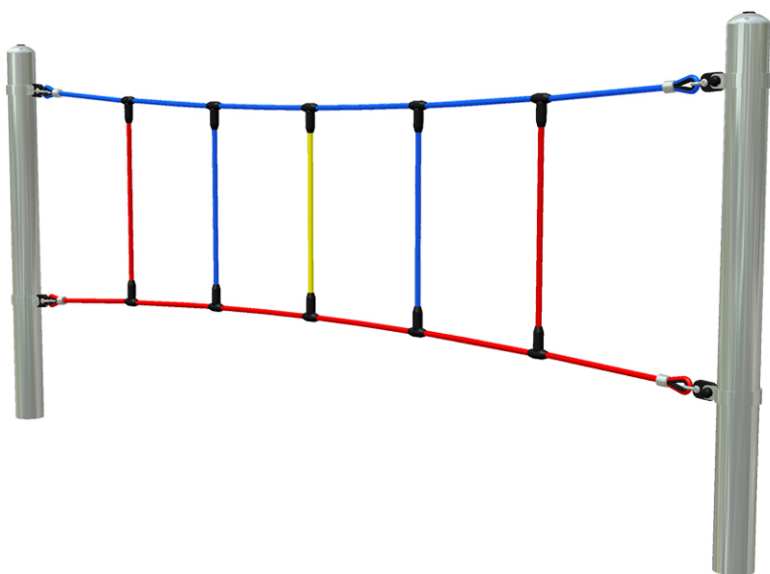

# Obloukové lano

## Technické informace

<b>Katalogové číslo:</b>	CH-D-019-13
<b>Věková kategorie:</b>	od 3 do 12 let
<b>Potřebná plocha:</b>	6.1 x 3.1 m
<b>Plocha bezpečnostní zóny:</b>	17 m <sup>2</sup>
<b>Obvod bezpečnostní zóny:</b>	16 m
<b>Délka zařízení:</b>	3.12 m
<b>Šířka zařízení:</b>	0.12 m
<b>Výška zařízení:</b>	1.34 m
<b>Výška možného pádu:</b>	0.495 m
<b>Počet uživatelů:</b>	3
<b>Certifikováno dle:</b>	ČSN EN 1176-1

## Popis produktu

Poznámka:

V případě kombinace více prvků lanového prkuru za sebou bude odečteno z celkové částky 1.900,- Kč (bez DPH) za společný základový sloup (pouze u dodávky herního prvku) U dodávky s instalací bude odečtena od konečné ceny částka 3.900,- Kč (bez DPH).