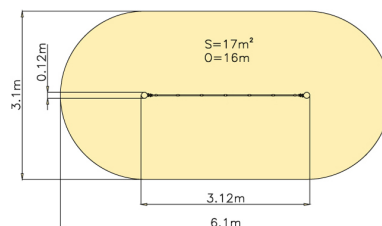

## Technické informace

<b>Katalogové číslo:</b>	CH-D-019-13
<b>Věková kategorie:</b>	od 3 do 12 let
<b>Potřebná plocha:</b>	6.1 x 3.1 m
<b>Plocha bezpečnostní zóny:</b>	17 m <sup>2</sup>
<b>Obvod bezpečnostní zóny:</b>	16 m
<b>Délka zařízení:</b>	3.12 m
<b>Šířka zařízení:</b>	0.12 m
<b>Výška zařízení:</b>	1.34 m
<b>Výška možného pádu:</b>	0.495 m
<b>Počet uživatelů:</b>	3
<b>Certifikováno dle:</b>	ČSN EN 1176-1