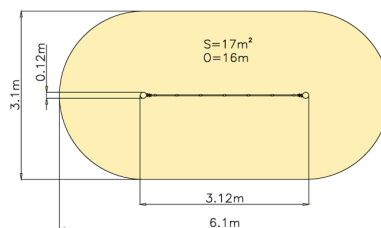

# Obloukové lano

1x

1x

1x

## Technické informace

<b>Katalogové číslo:</b>	CH-D-019-13
<b>Věková kategorie:</b>	od 3 do 12 let
<b>Potřebná plocha:</b>	6.1 x 3.1 m
<b>Plocha bezpečnostní zóny:</b>	17 m <sup>2</sup>
<b>Obvod bezpečnostní zóny:</b>	16 m
<b>Délka zařízení:</b>	3.12 m
<b>Šířka zařízení:</b>	0.12 m
<b>Výška zařízení:</b>	1.34 m
<b>Výška možného pádu:</b>	0.495 m
<b>Počet uživatelů:</b>	3
<b>Certifikováno dle:</b>	ČSN EN 1176-1