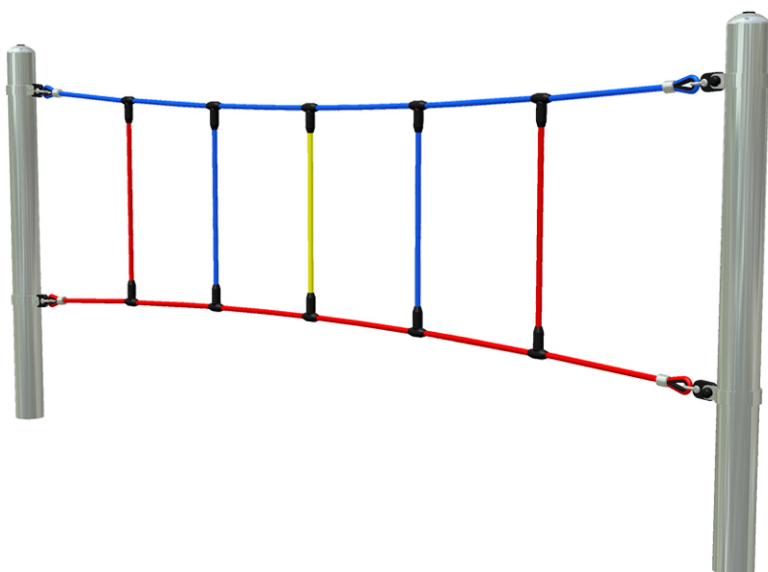

# Obloukové lano

## Technické informace

<b>Katalogové číslo:</b>	CH-D-019-13
<b>Věková kategorie:</b>	od 3 do 12 let
<b>Potřebná plocha:</b>	6.1 x 3.1 m
<b>Plocha bezpečnostní zóny:</b>	17 m <sup>2</sup>
<b>Obvod bezpečnostní zóny:</b>	16 m
<b>Délka zařízení:</b>	3.12 m
<b>Šířka zařízení:</b>	0.12 m
<b>Výška zařízení:</b>	1.34 m
<b>Výška možného pádu:</b>	0.495 m
<b>Počet uživatelů:</b>	3
<b>Certifikováno dle:</b>	ČSN EN 1176-1

## Popis produktu

Poznámka:

V případě kombinace více prvků lanového prkuru za sebou bude odečteno z celkové částky 1.900,- Kč (bez DPH) za společný základový sloup (pouze u dodávky herního prvku) U dodávky s instalací bude odečtena od konečné ceny částka 3.900,- Kč (bez DPH).