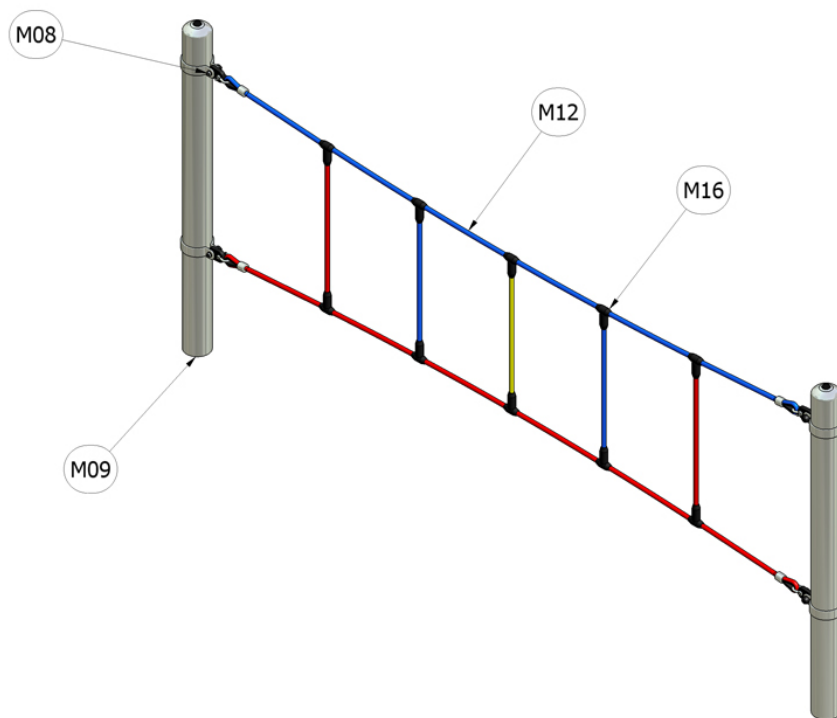

Obloukové lano

Katalogové číslo: CH-D-019-13

M08	Ocel - galvanický zinek
M09	Ocel - žárový zinek
M12	Lana opletená
M16	Plastové součástky