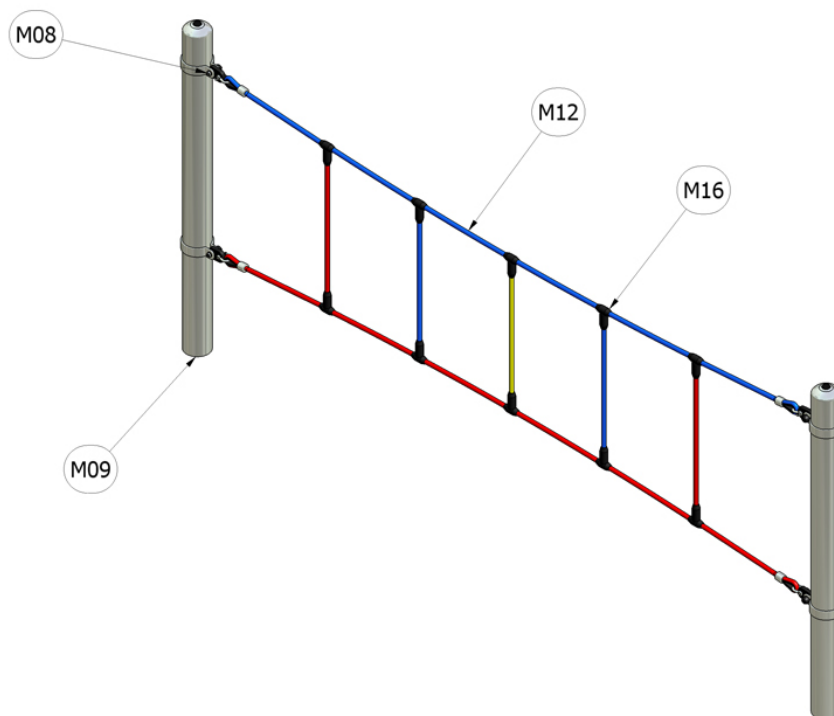

Obloukové lano

Katalogové číslo: CH-D-019-13

M08	Ocel - galvanický zinek
M09	Ocel - žárový zinek
M12	Lana opletená
M16	Plastové součástky