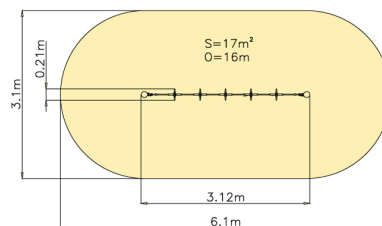

Ručkovací smyčky

Cena za zařzení bez DPH *

11 300 Kč

Cena za zařzení s DPH **13 673 Kč**

Cena za instalaci bez DPH *

4 000 Kč

Cena za instalaci s DPH **4 840 Kč**

1x

Technické informace

Katalogové číslo:	CH-D-019-20
Věková kategorie:	od 3 do 12 let
Potřebná plocha:	6.1 x 3.1 m
Plocha bezpečnostní zóny:	17 m²
Obvod bezpečnostní zóny:	16 m
Délka zařzení:	3.12 m
Šířka zařzení:	0.21 m
Výška zařzení:	1.34 m
Výška možného pádu:	0.96 m
Počet uživatelů:	2
Certifikováno dle:	ČSN EN 1176-1

Popis produktu

Poznámka:

V případě kombinace více prvků lanového prkuru za sebou bude odečteno z celkové částky 1.900,- Kč (bez DPH) za společný základový sloup (pouze u dodávky herního prvku) U dodávky s instalací bude odečtena od konečné ceny částka 3.900,- Kč (bez DPH).