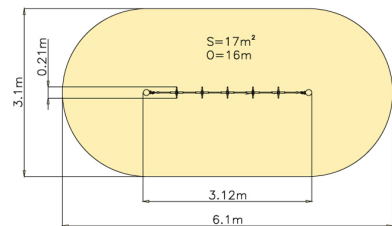

Cena za zařízení bez DPH *

11 300 Kč

Cena za zařízení s DPH **13 673 Kč**

Cena za instalaci bez DPH *

4 000 Kč

Cena za instalaci s DPH **4 840 Kč**