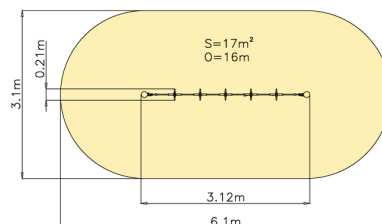

Cena za zařízení bez DPH *

11 300 Kč

Cena za zařízení s DPH **13 673 Kč**

Cena za instalaci bez DPH *

4 000 Kč

Cena za instalaci s DPH **4 840 Kč**

1x

Technické informace

Katalogové číslo:	CH-D-019-20
Věková kategorie:	od 3 do 12 let
Potřebná plocha:	6.1 x 3.1 m
Plocha bezpečnostní zóny:	17 m²
Obvod bezpečnostní zóny:	16 m
Délka zařízení:	3.12 m
Šířka zařízení:	0.21 m
Výška zařízení:	1.34 m
Výška možného pádu:	0.96 m
Počet uživatelů:	2
Certifikováno dle:	ČSN EN 1176-1

Popis produktu

Poznámka:

V případě kombinace více prvků lanového prkuru za sebou bude odečteno z celkové částky 1.900,- Kč (bez DPH) za společný základový sloup (pouze u dodávky herního prvku) U dodávky s instalací bude odečtena od konečné ceny částka 3.900,- Kč (bez DPH).