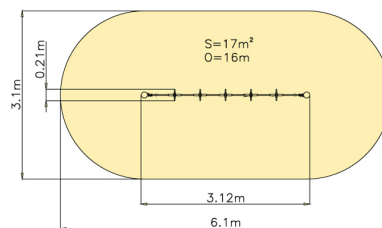

Ručkovací smyčky

1x

Technické informace

Katalogové číslo:	CH-D-019-20
Věková kategorie:	od 3 do 12 let
Potřebná plocha:	6.1 x 3.1 m
Plocha bezpečnostní zóny:	17 m ²
Obvod bezpečnostní zóny:	16 m
Délka zařízení:	3.12 m
Šířka zařízení:	0.21 m
Výška zařízení:	1.34 m
Výška možného pádu:	0.96 m
Počet uživatelů:	2
Certifikováno dle:	ČSN EN 1176-1