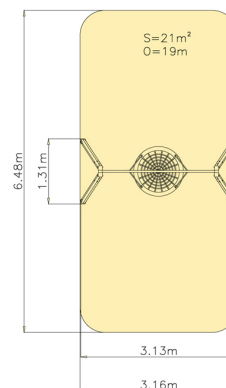

Ptačí hnízdo 1.0 1M

1x

Technické informace

Katalogové číslo:	CH-D-001-14
Věková kategorie:	od 3 do 14 let
Potřebná plocha:	6.48 x 3.16 m
Plocha bezpečnostní zóny:	21 m ²
Obvod bezpečnostní zóny:	19 m
Délka zařízení:	3.13 m
Šířka zařízení:	1.31 m
Výška zařízení:	2.09 m
Výška možného pádu:	0.99 m
Počet uživatelů:	2
Certifikováno dle:	ČSN EN 1176-1,2