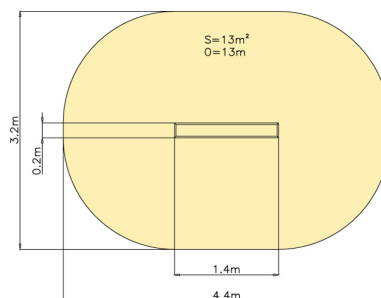

# Kreslící tabule

2x

## Technické informace

<b>Katalogové číslo:</b>	CH-D-012-01
<b>Věková kategorie:</b>	od 2 do 14 let
<b>Potřebná plocha:</b>	4.4 x 3.2 m
<b>Plocha bezpečnostní zóny:</b>	13 m <sup>2</sup>
<b>Obvod bezpečnostní zóny:</b>	13 m
<b>Délka zařízení:</b>	1.4 m
<b>Šířka zařízení:</b>	0.2 m
<b>Výška zařízení:</b>	1.44 m
<b>Výška možného pádu:</b>	0 m
<b>Počet uživatelů:</b>	2
<b>Certifikováno dle:</b>	ČSN EN 1176-1