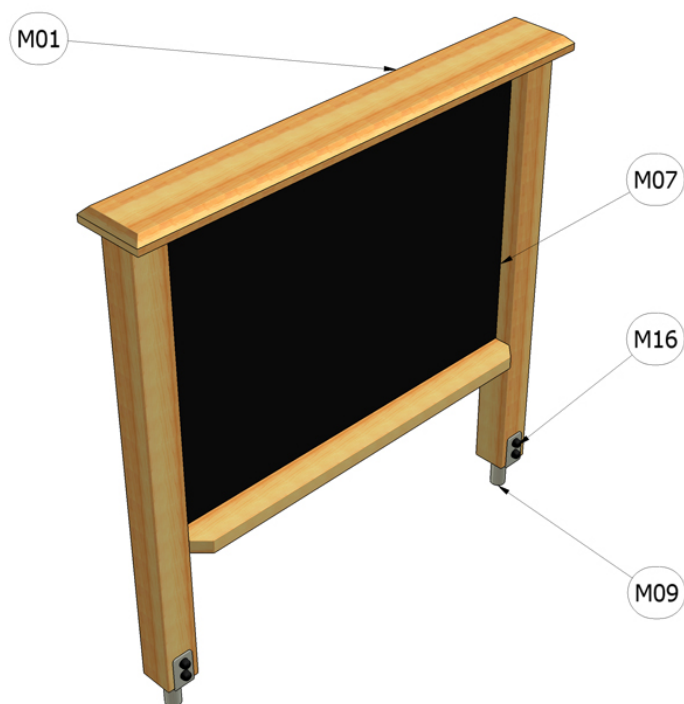

## Kreslicí tabule

Katalogové číslo: CH-D-012-01

M01	<b>Dřevo mimostředové</b>
M07	<b>Ocel - komaxit</b>
M09	<b>Ocel - žárový zinek</b>
M16	<b>Plastové součástky</b>