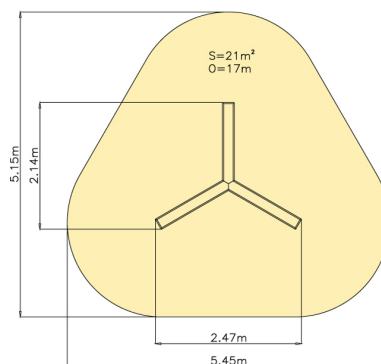

# Trojité kreslicí tabule

6x

## Technické informace

<b>Katalogové číslo:</b>	CH-D-012-02
<b>Věková kategorie:</b>	od 2 do 14 let
<b>Potřebná plocha:</b>	5.45 x 5.15 m
<b>Plocha bezpečnostní zóny:</b>	21 m <sup>2</sup>
<b>Obvod bezpečnostní zóny:</b>	17 m
<b>Délka zařízení:</b>	2.47 m
<b>Šířka zařízení:</b>	2.14 m
<b>Výška zařízení:</b>	1.44 m
<b>Výška možného pádu:</b>	0 m
<b>Počet uživatelů:</b>	6
<b>Certifikováno dle:</b>	ČSN EN 1176-1