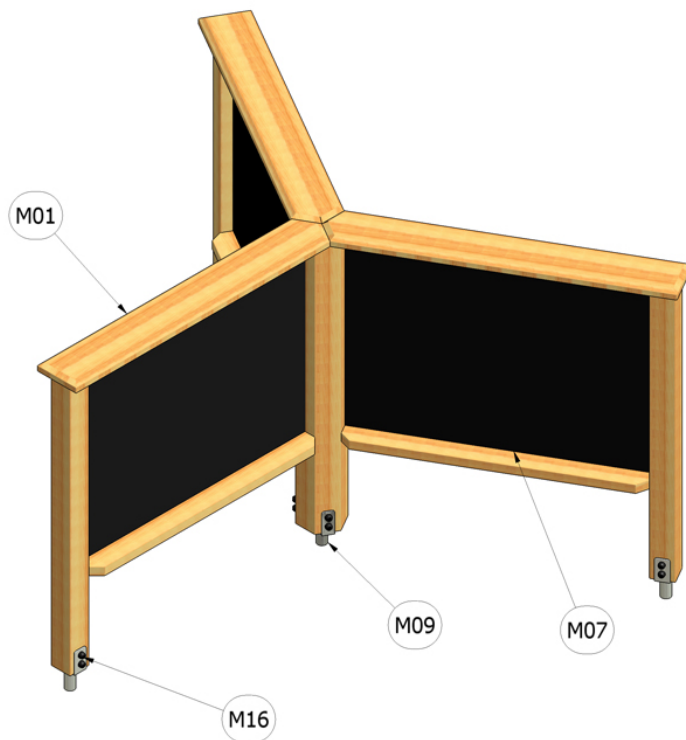

Trojité kreslicí tabule

Katalogové číslo: CH-D-012-02

M01	Dřevo mimostředové
M07	Ocel - komaxit
M09	Ocel - žárový zinek
M16	Plastové součástky