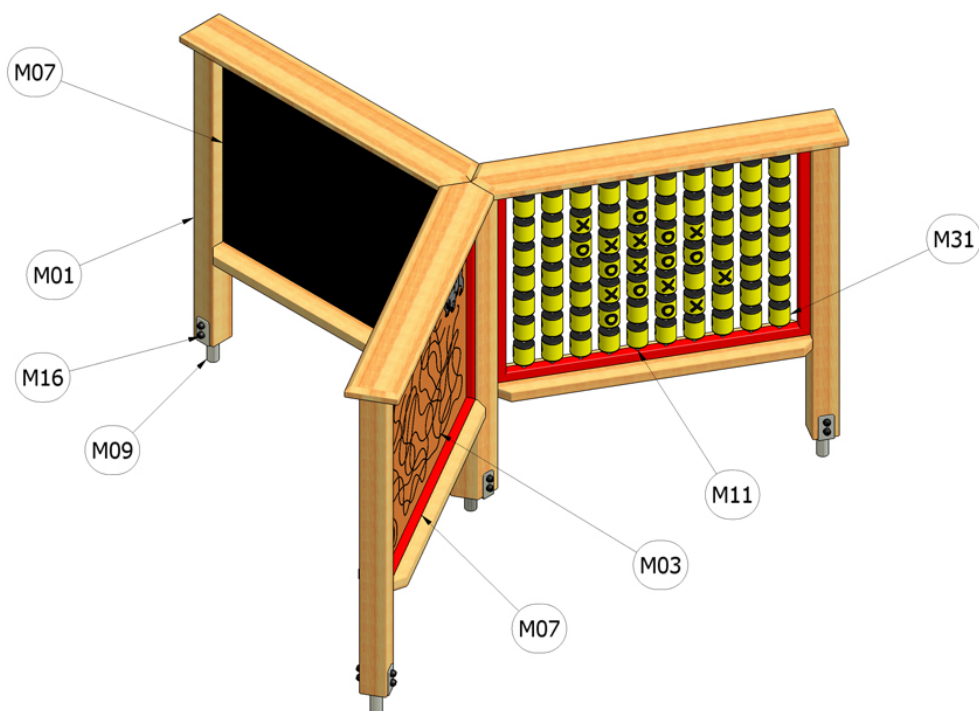

## Trojramenná zábavná stěna

Katalogové číslo: CH-D-012-03

M01	<b>Dřevo mimostředové</b>
M03	<b>Vodovzdorná překližka</b>
M07	<b>Ocel - komaxit</b>
M09	<b>Ocel - žárový zinek</b>
M11	<b>Nerezová ocel</b>
M16	<b>Plastové součástky</b>
M31	<b>Hliník</b>