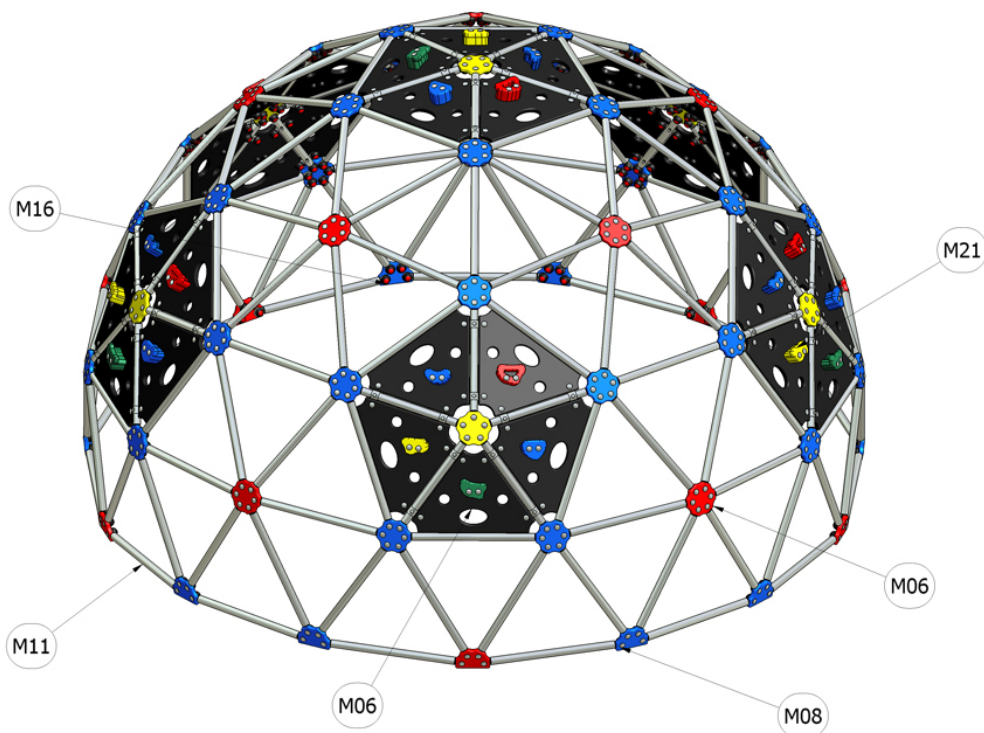

Kupole 3v 2000D

Katalogové číslo: CH-D-018-04

M06	PlayTEC - HDPE
M08	Ocel - galvanický zinek
M11	Nerezová ocel
M16	Plastové součástky
M21	Umělý kámen