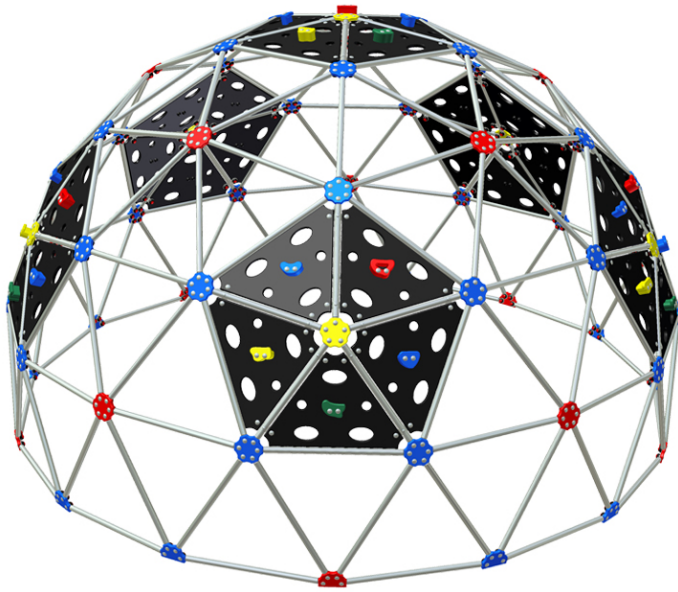

Kupole 3v 2500D

1x

1x

1x

Technické informace

Katalogové číslo:	CH-D-018-06
Věková kategorie:	od 5 do 14 let
Potřebná plocha:	7.2 x 7.2 m
Plocha bezpečnostní zóny:	41 m ²
Obvod bezpečnostní zóny:	21 m
Délka zařízení:	4.1 m
Šířka zařízení:	4.1 m
Výška zařízení:	2.48 m
Výška možného pádu:	2.48 m
Počet uživatelů:	20
Certifikováno dle:	ČSN EN 1176-1