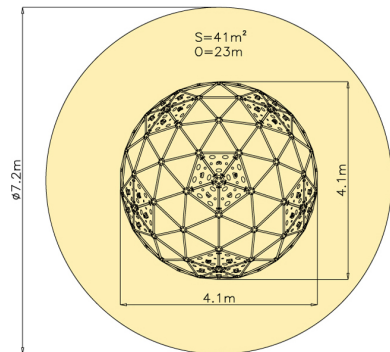

Kupole 3v 2500D

1x

1x

1x

Technické informace

Katalogové číslo:	CH-D-018-06
Věková kategorie:	od 5 do 14 let
Potřebná plocha:	7.2 x 7.2 m
Plocha bezpečnostní zóny:	41 m ²
Obvod bezpečnostní zóny:	21 m
Délka zařízení:	4.1 m
Šířka zařízení:	4.1 m
Výška zařízení:	2.48 m
Výška možného pádu:	2.48 m
Počet uživatelů:	20
Certifikováno dle:	ČSN EN 1176-1