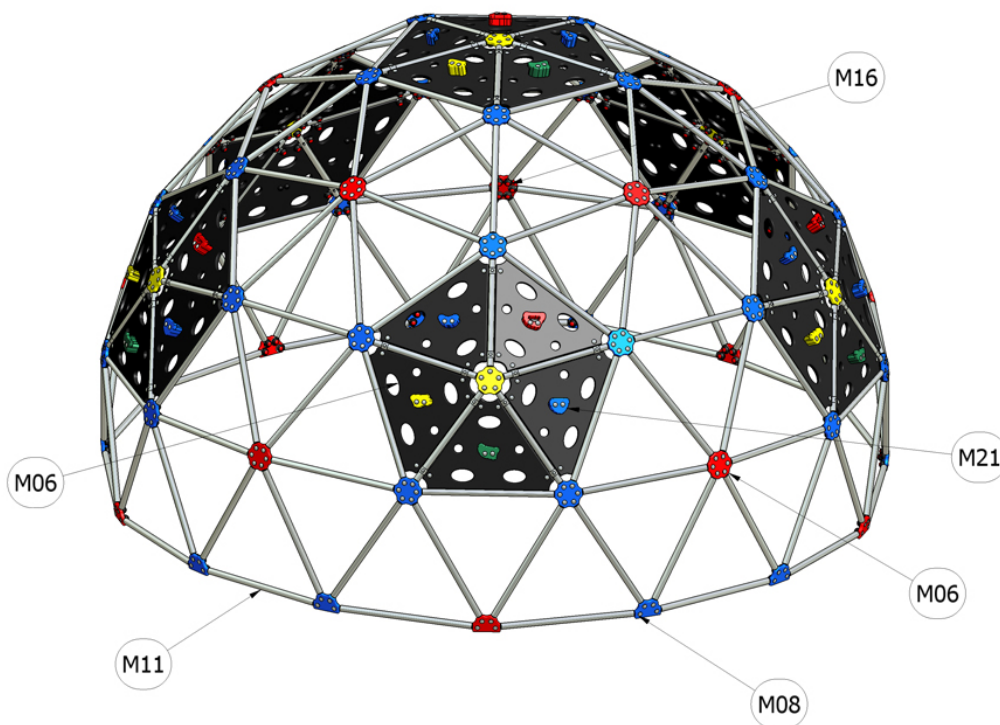

Kupole 3v 2500D

Katalogové číslo: CH-D-018-06

M06	PlayTEC - HDPE
M08	Ocel - galvanický zinek
M11	Nerezová ocel
M16	Plastové součástky
M21	Umělý kámen