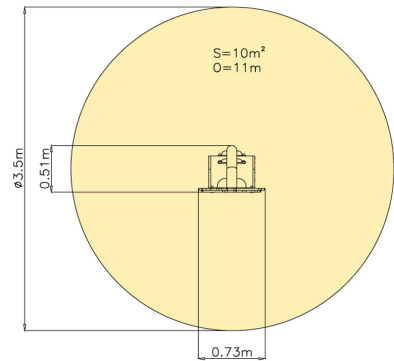

Prohazovadlo Klaun

Technické informace

Katalogové číslo:	CH-D-017-02
Věková kategorie:	od 3 do 14 let
Potřebná plocha:	3.5 x 3.5 m
Plocha bezpečnostní zóny:	10 m ²
Obvod bezpečnostní zóny:	11 m
Délka zařízení:	0.72 m
Šířka zařízení:	0.51 m
Výška zařízení:	2.37 m
Výška možného pádu:	0 m
Počet uživatelů:	0
Certifikováno dle:	ČSN EN 1176-1